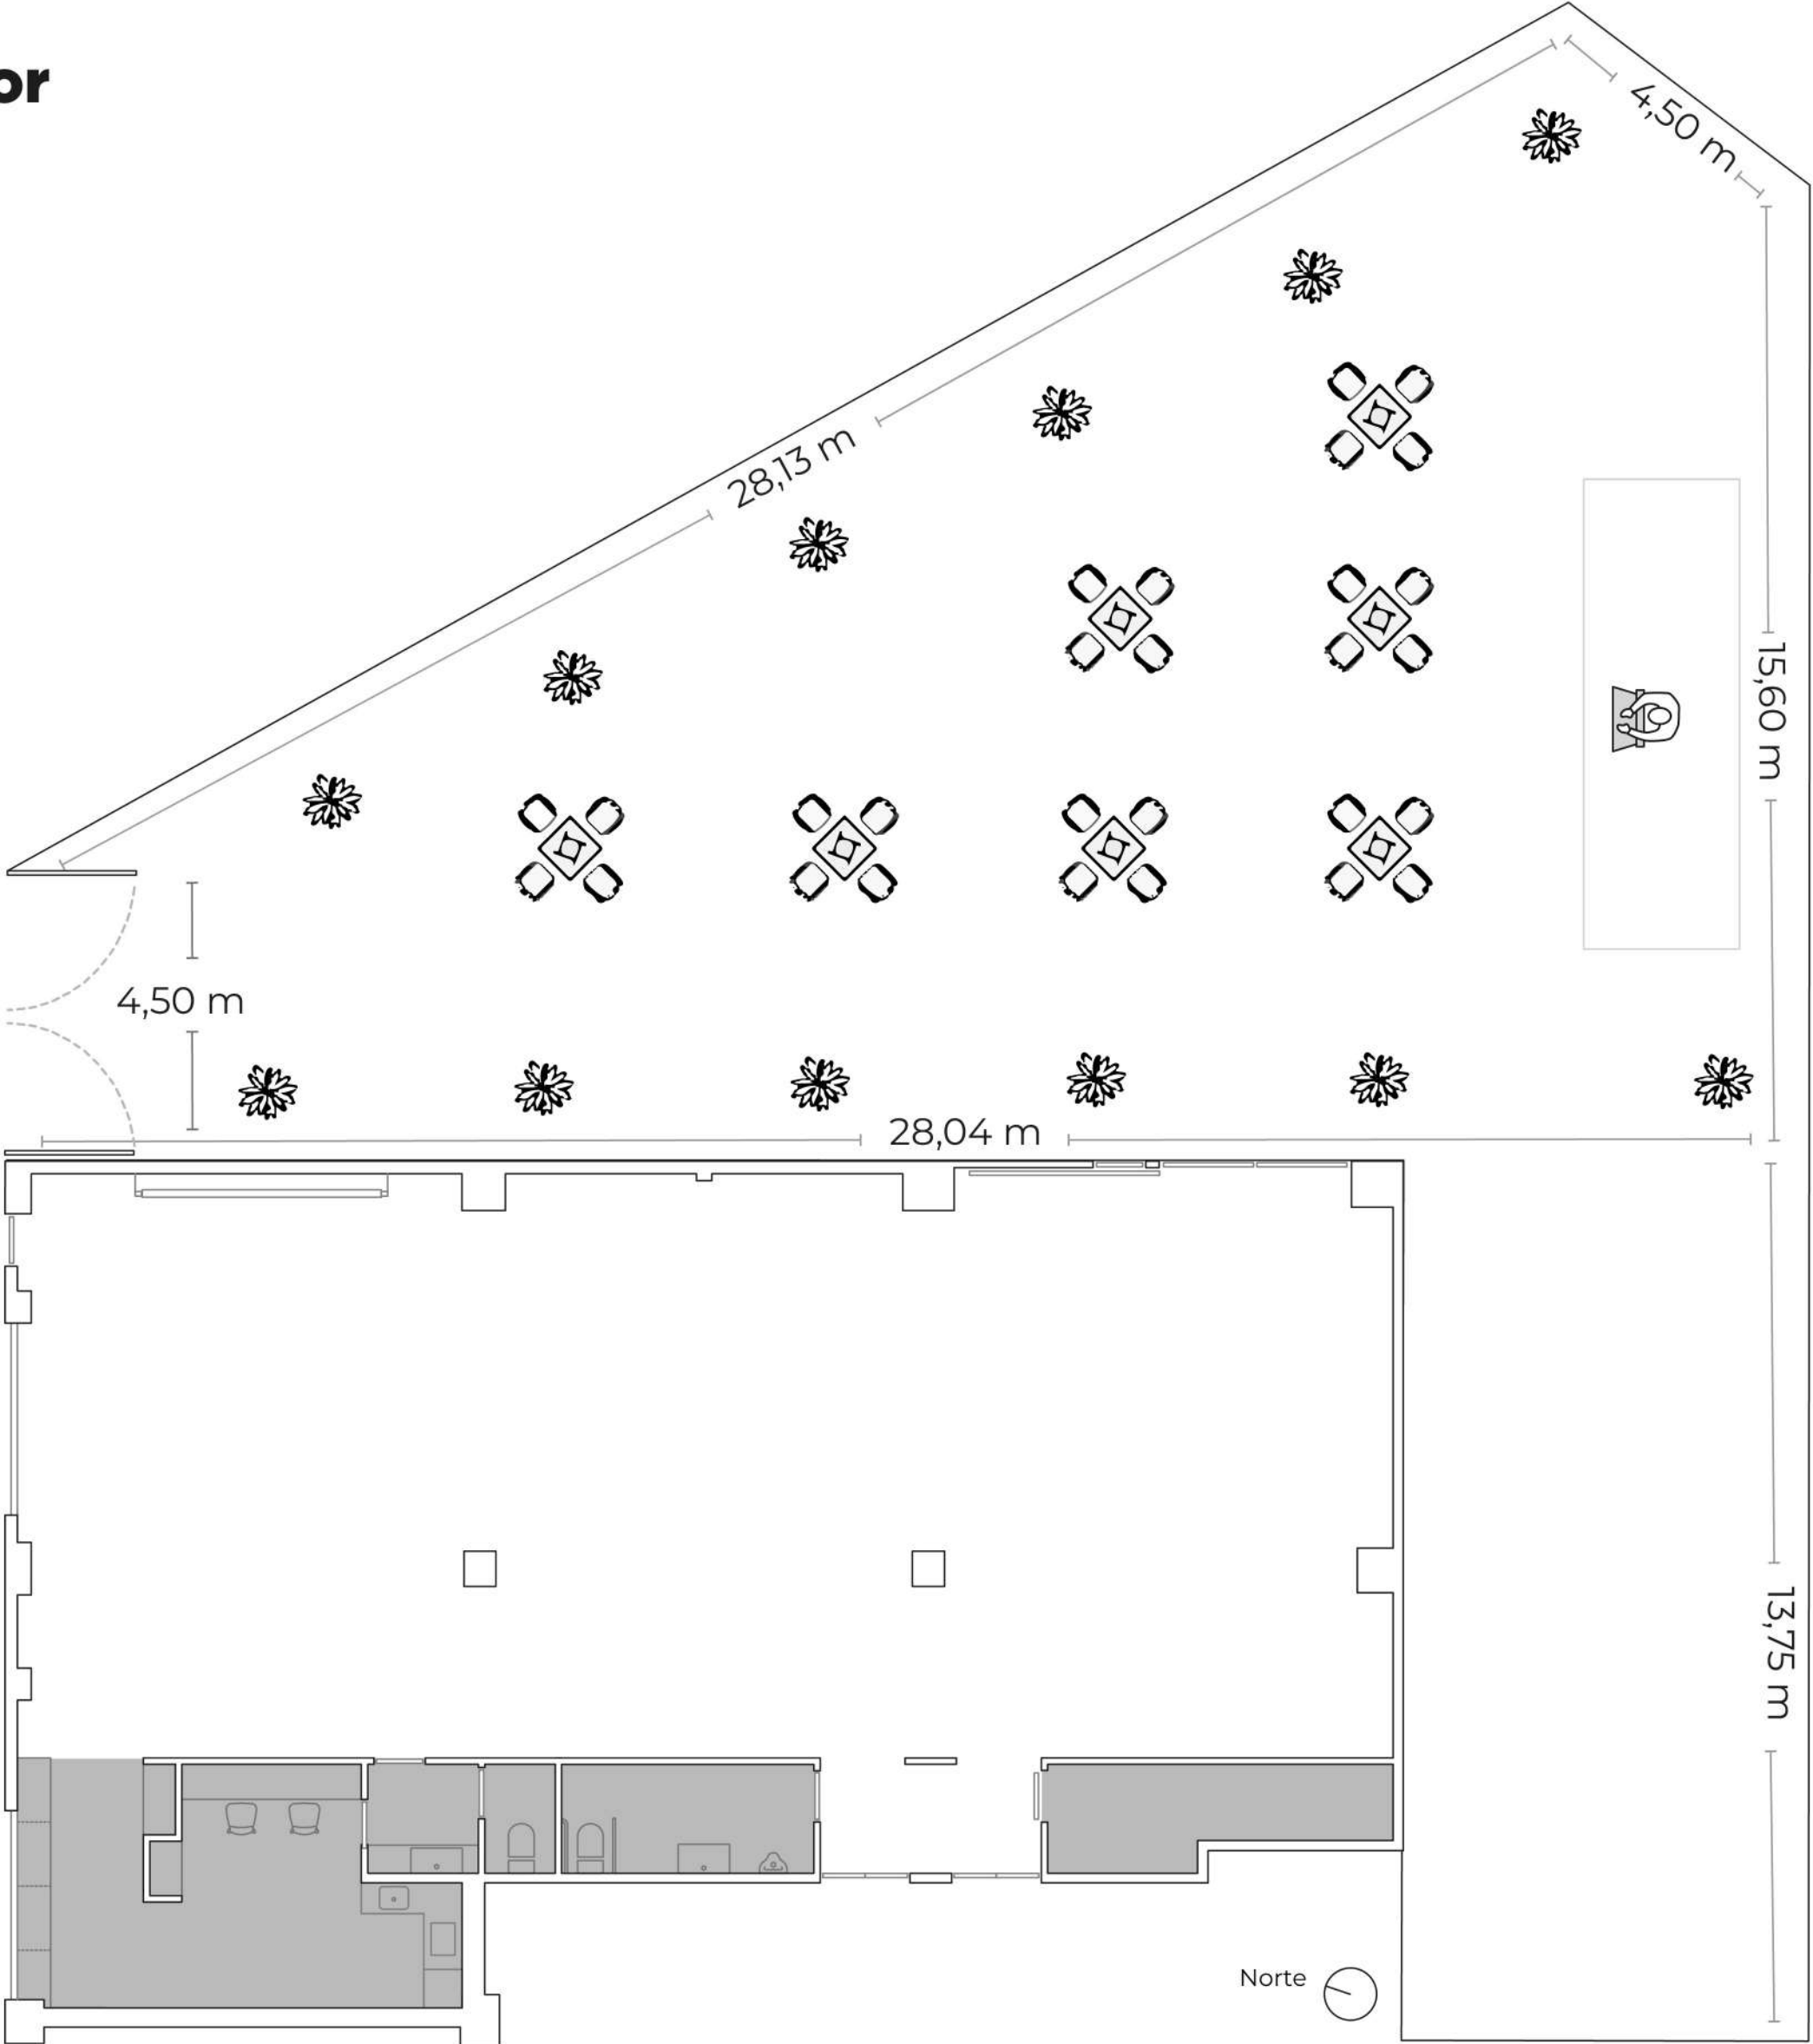

Espacio exterior