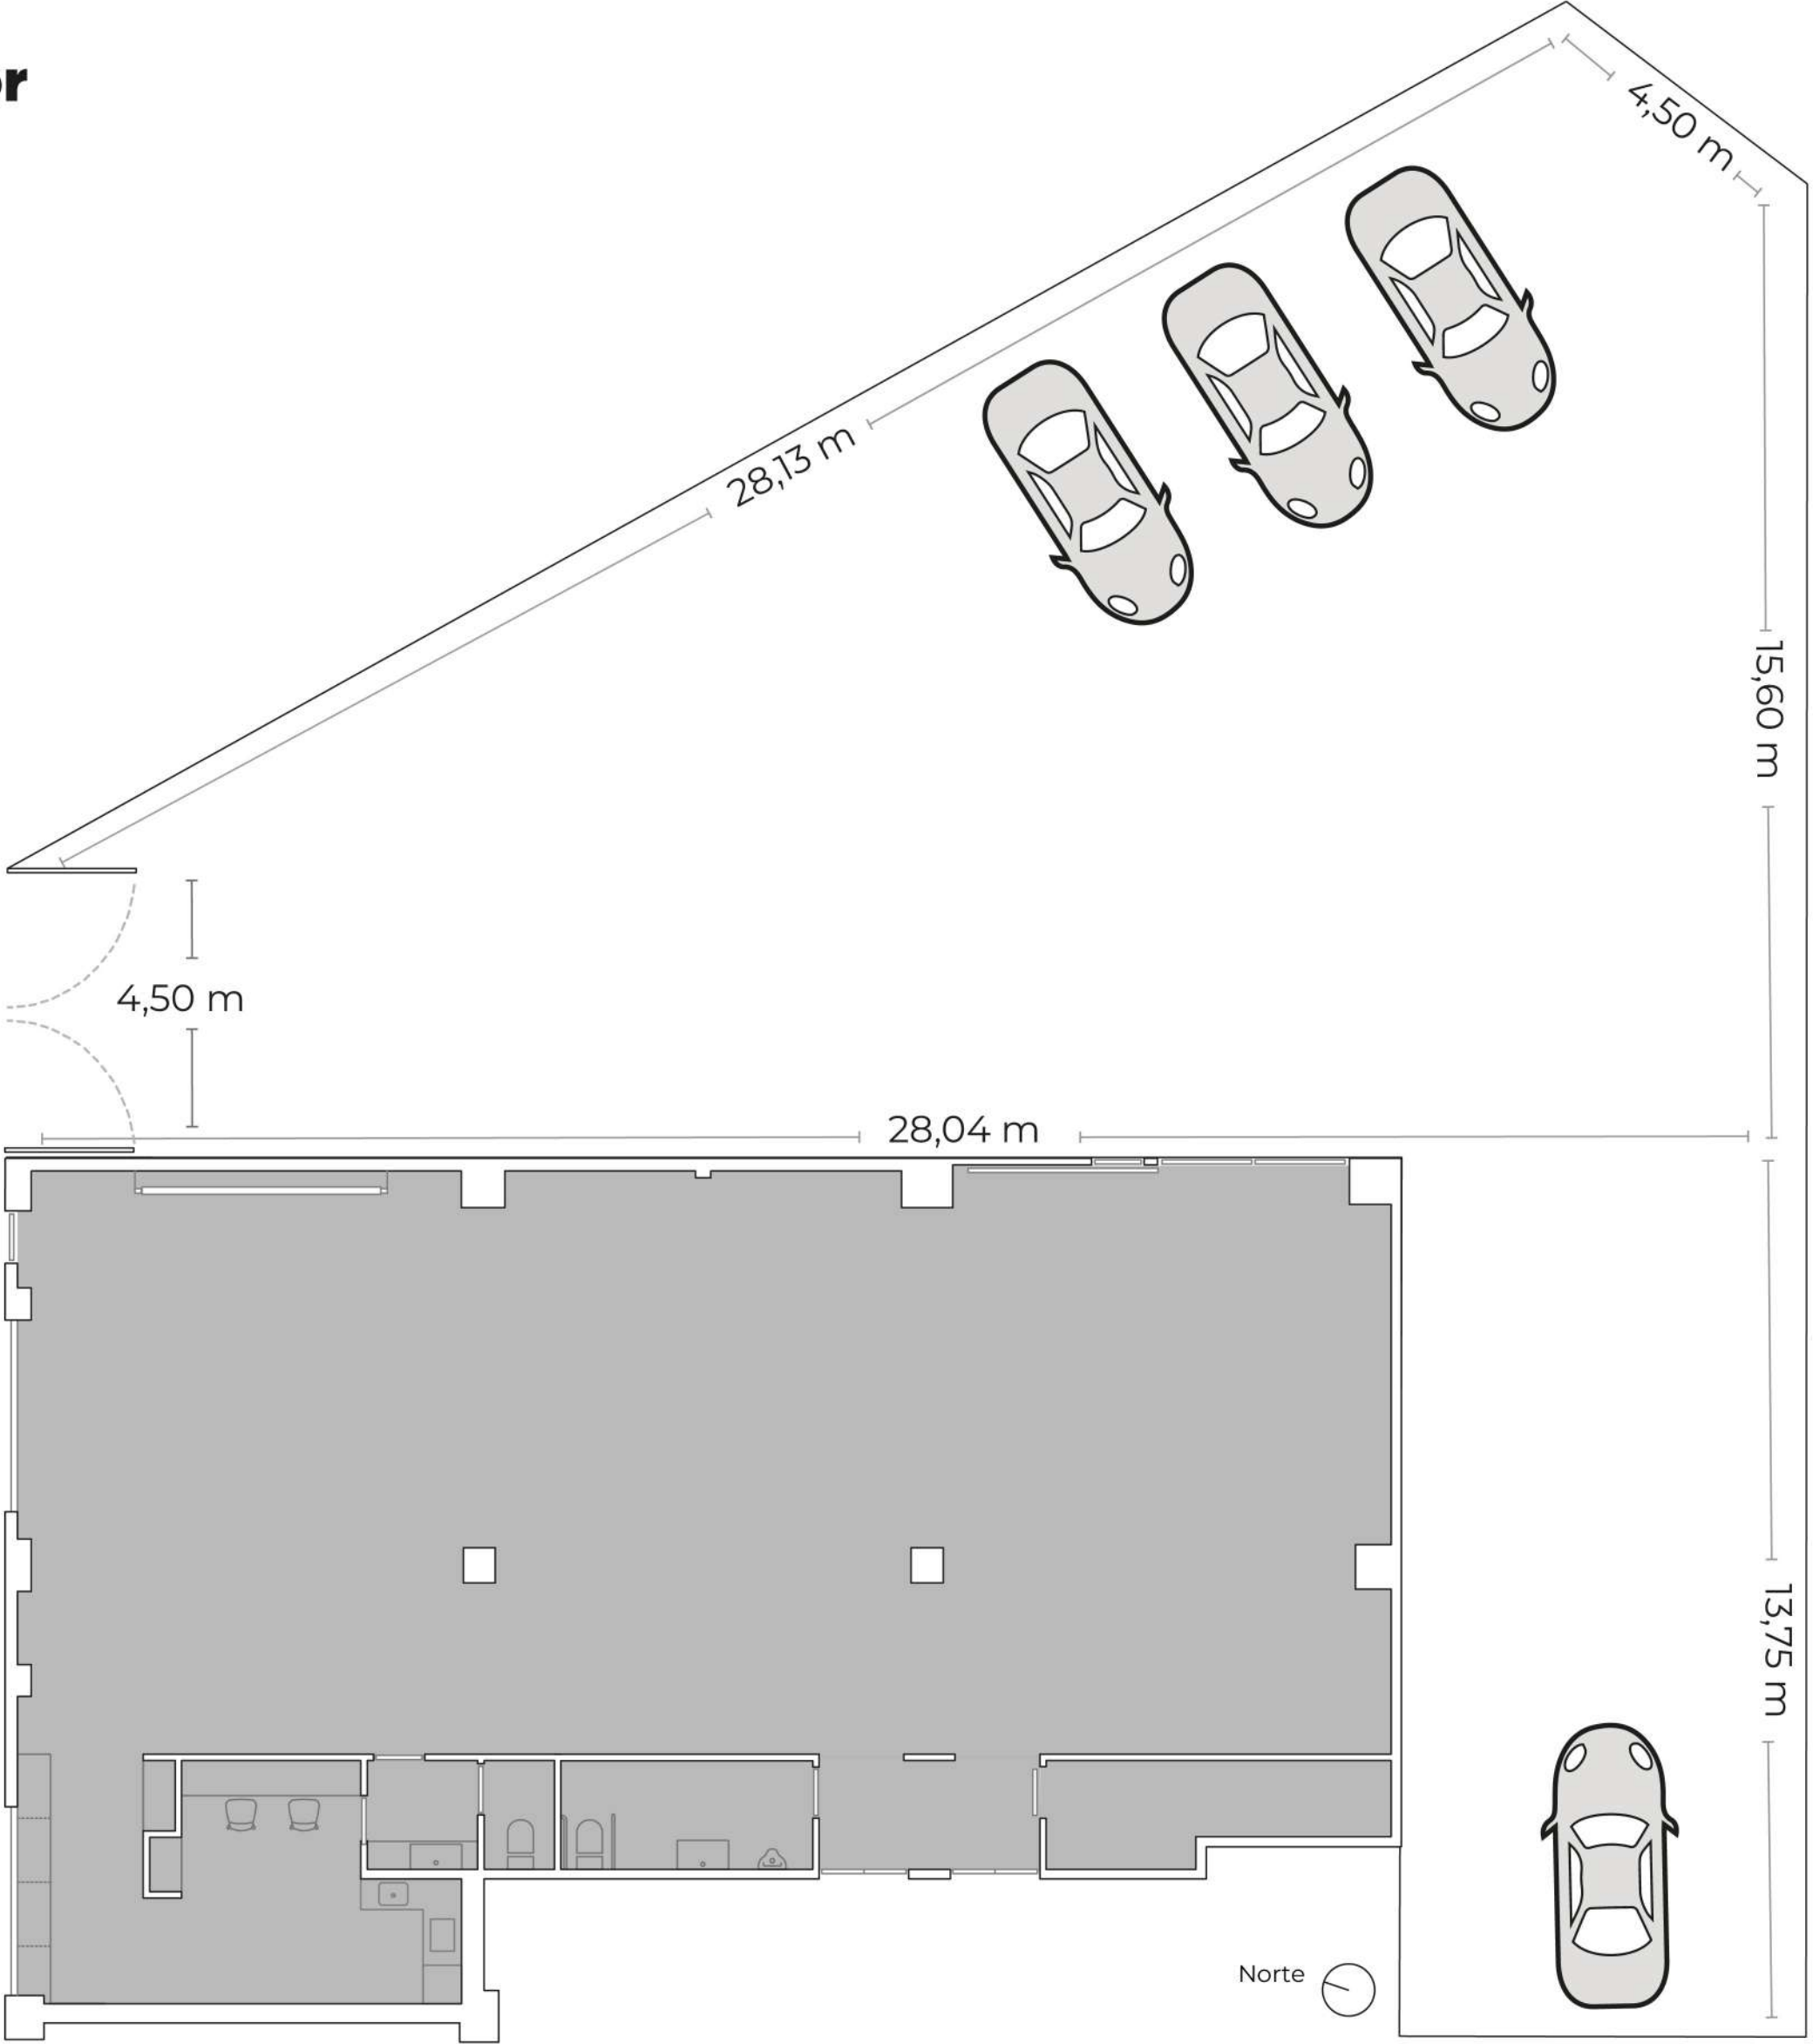

Terraza exterior