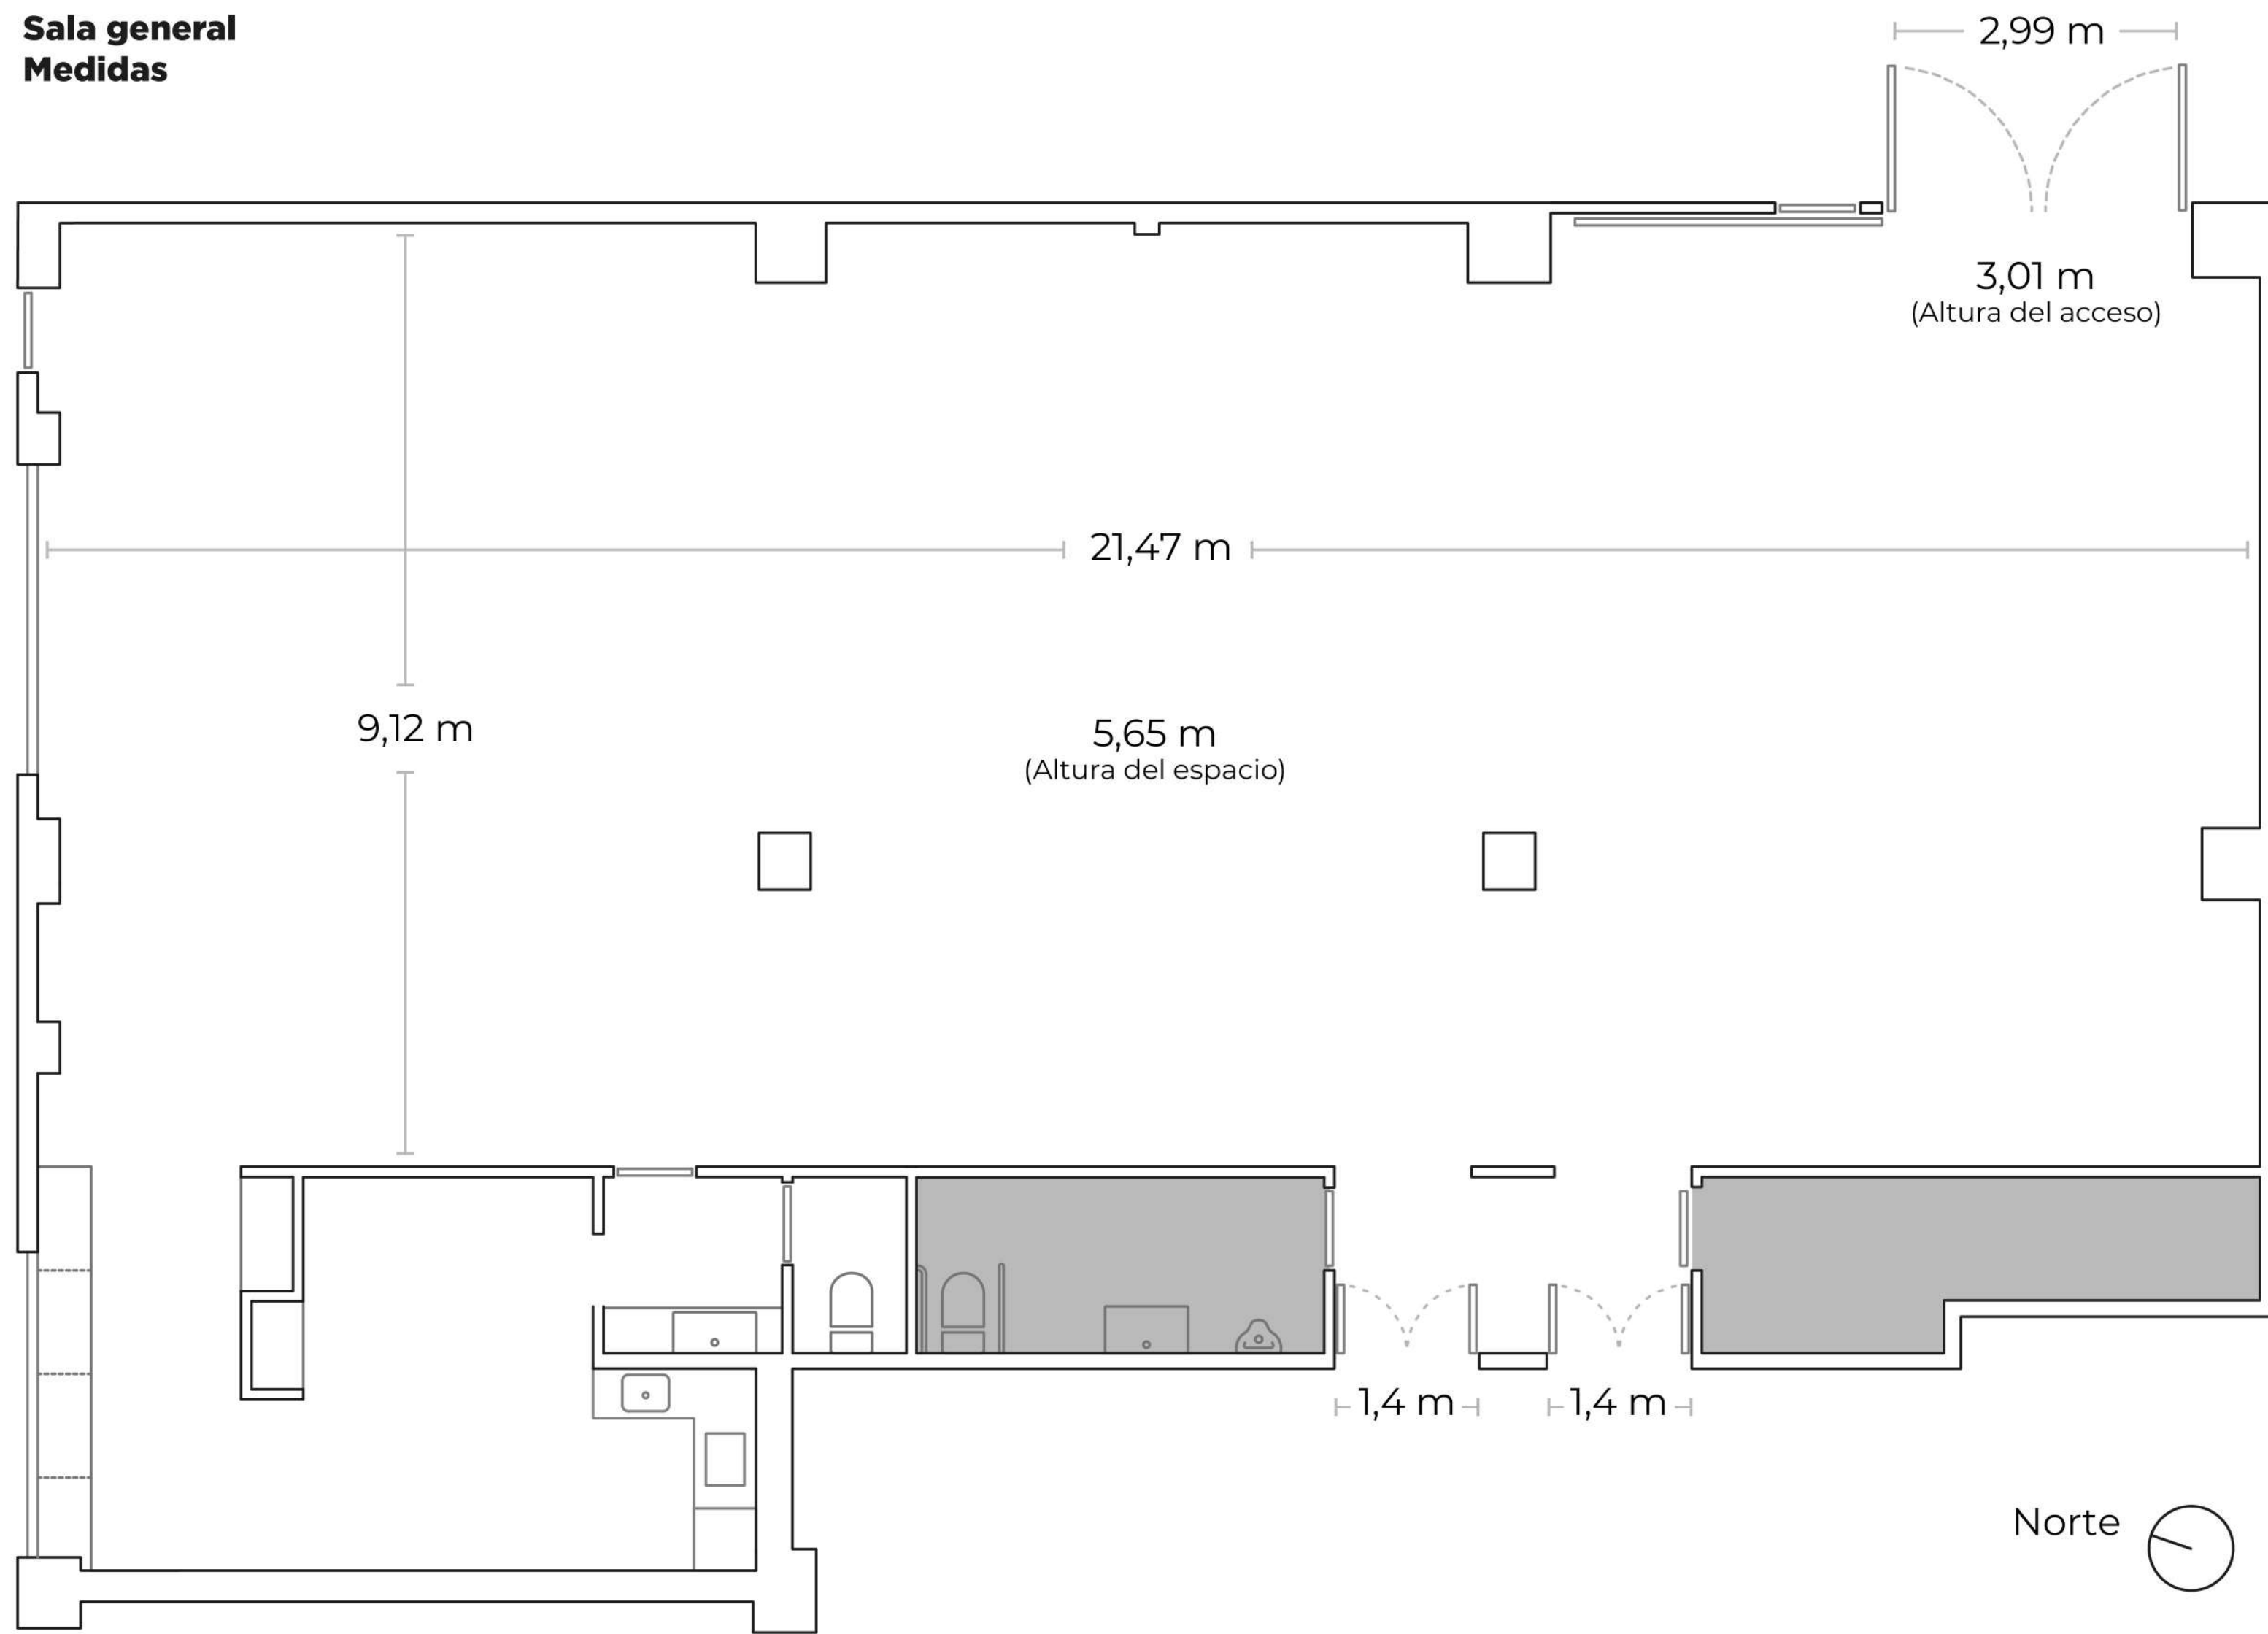

Rack audiovisual multiconfigurable

Plató fotográfico con 2 cicloramas, uno fijo y otro móvil de 2,75 x 3 m

Sonido e iluminación

Distribuciones

Sala general
Medidas

Escuela 95 pax

Auditorio 136 pax

Gala 118 pax