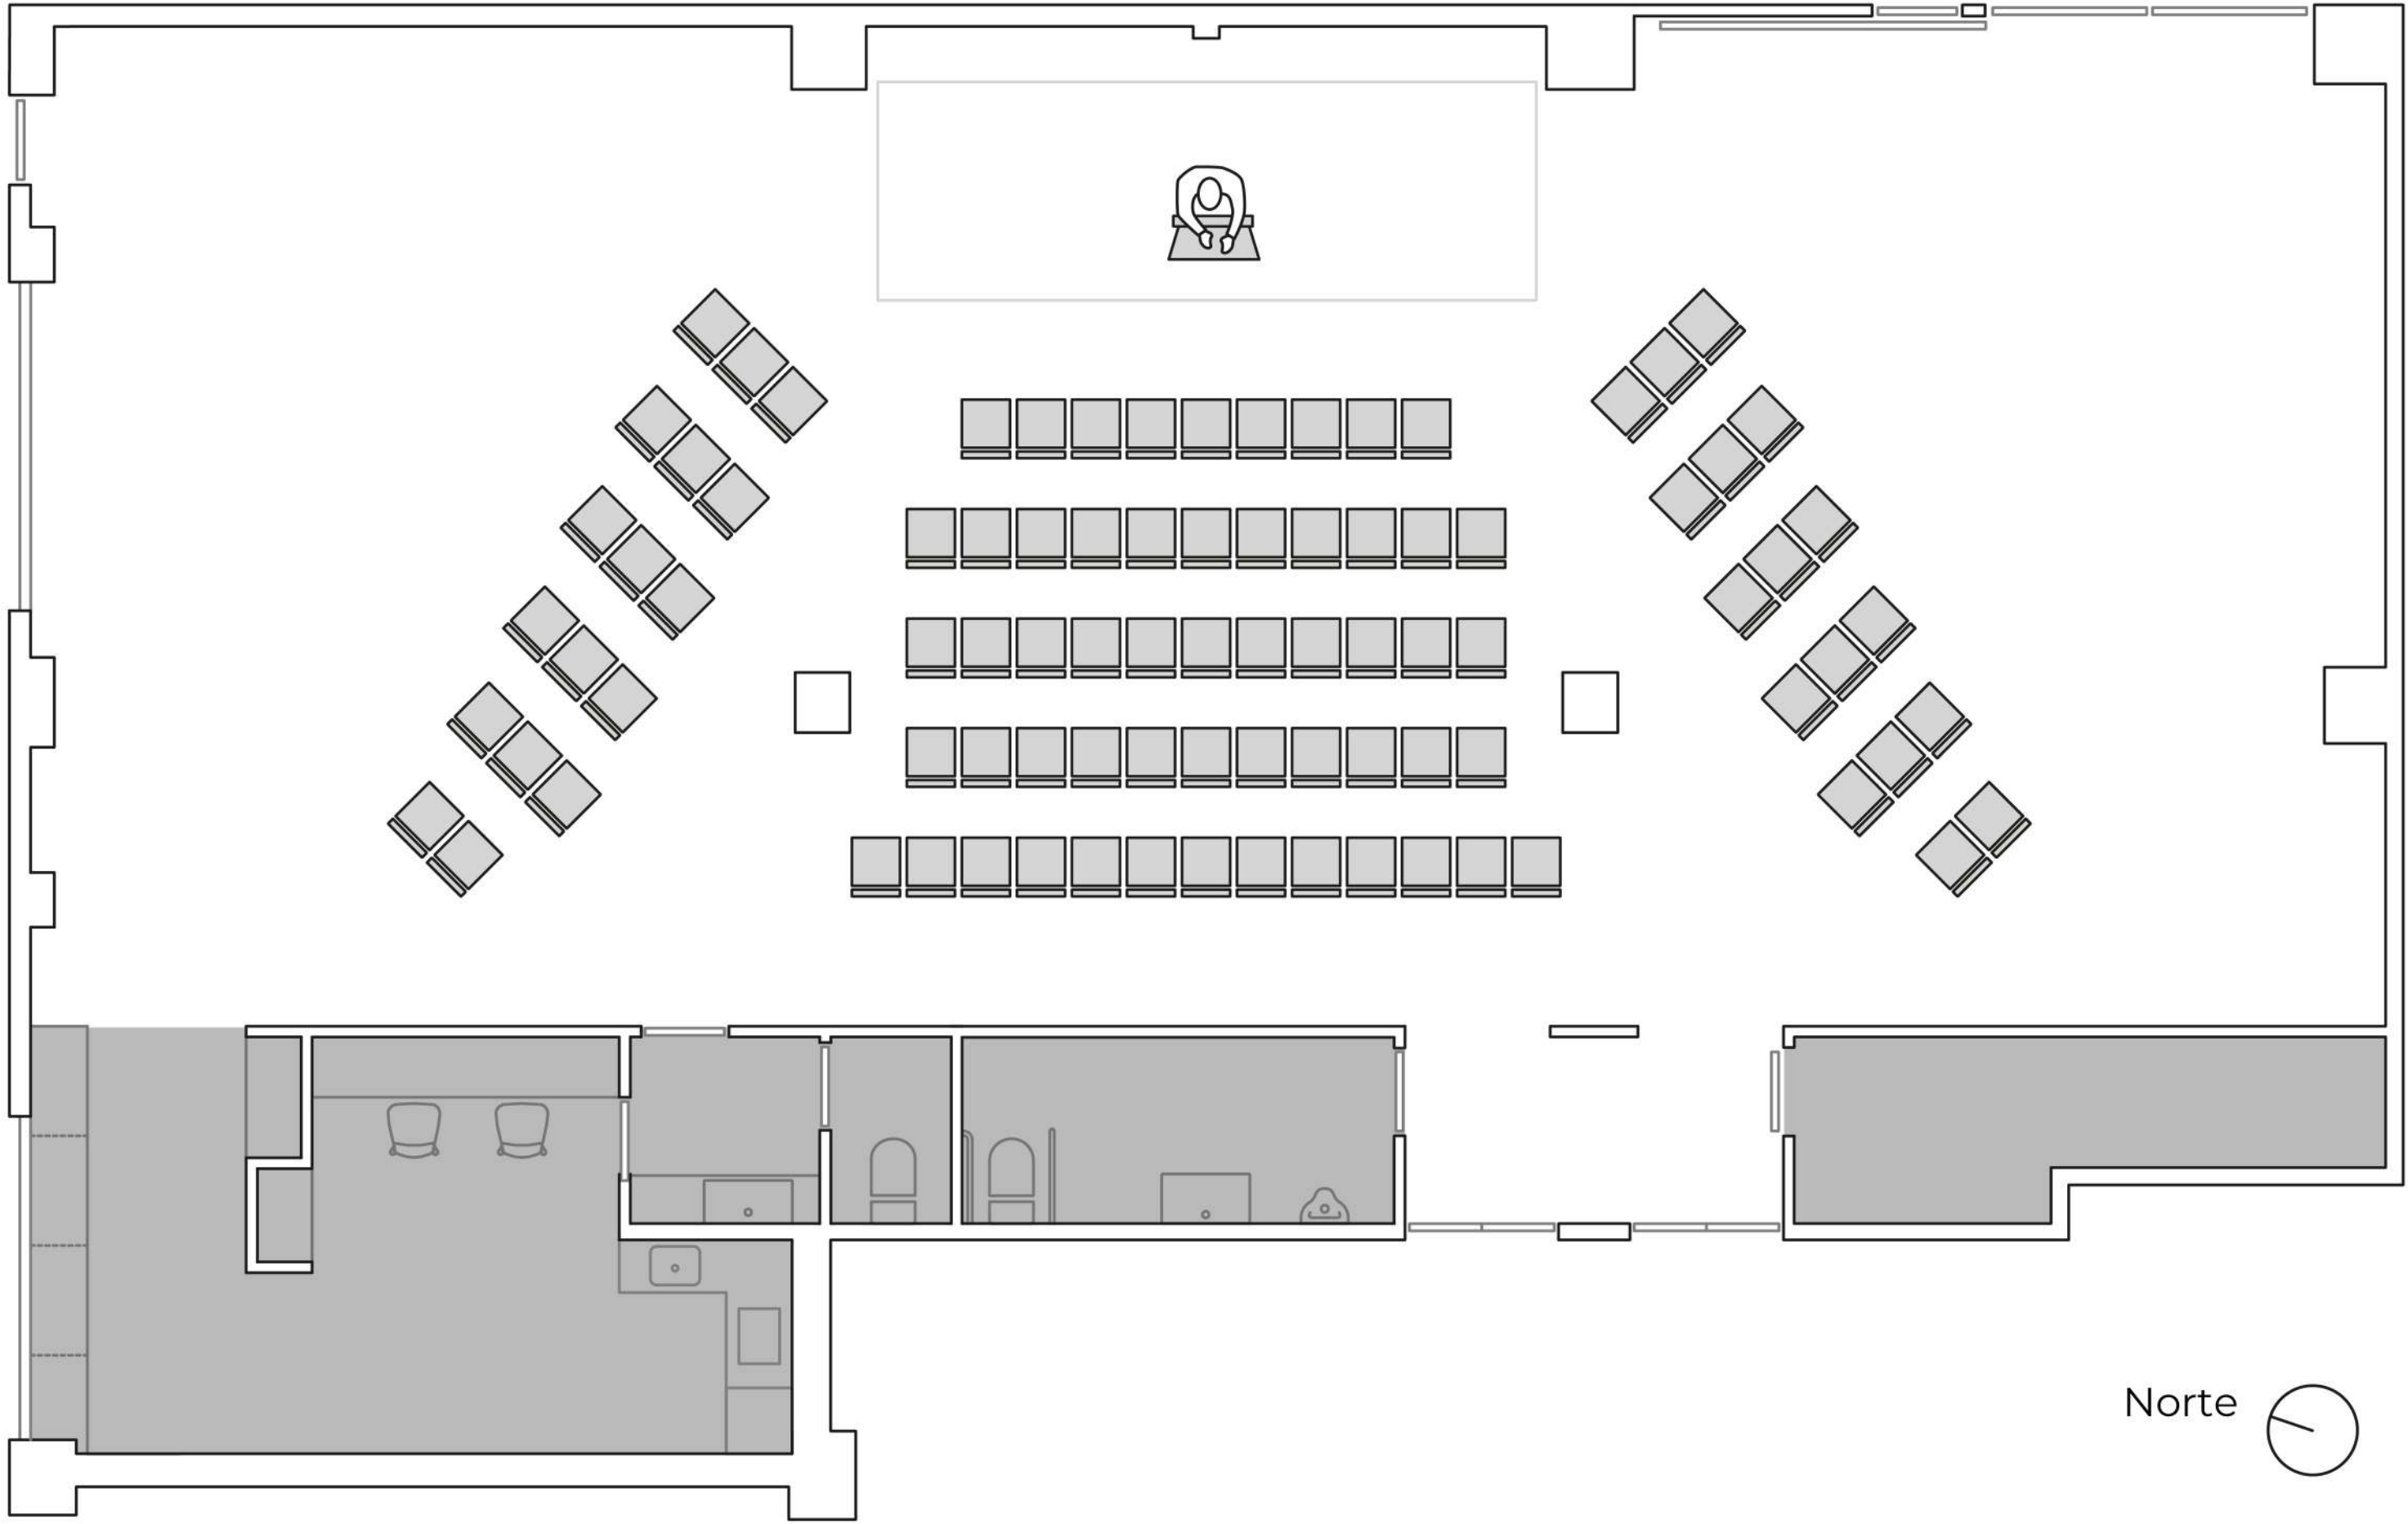

Rack audiovisual multiconfigurable

Plató fotográfico con 2 cicloramas, uno fijo y otro móvil de 2,75 x 3 m

Sonido e iluminación

Distribuciones

Sala general
Medidas

Escuela 95 pax

Auditorio 136 pax

Gala 118 pax