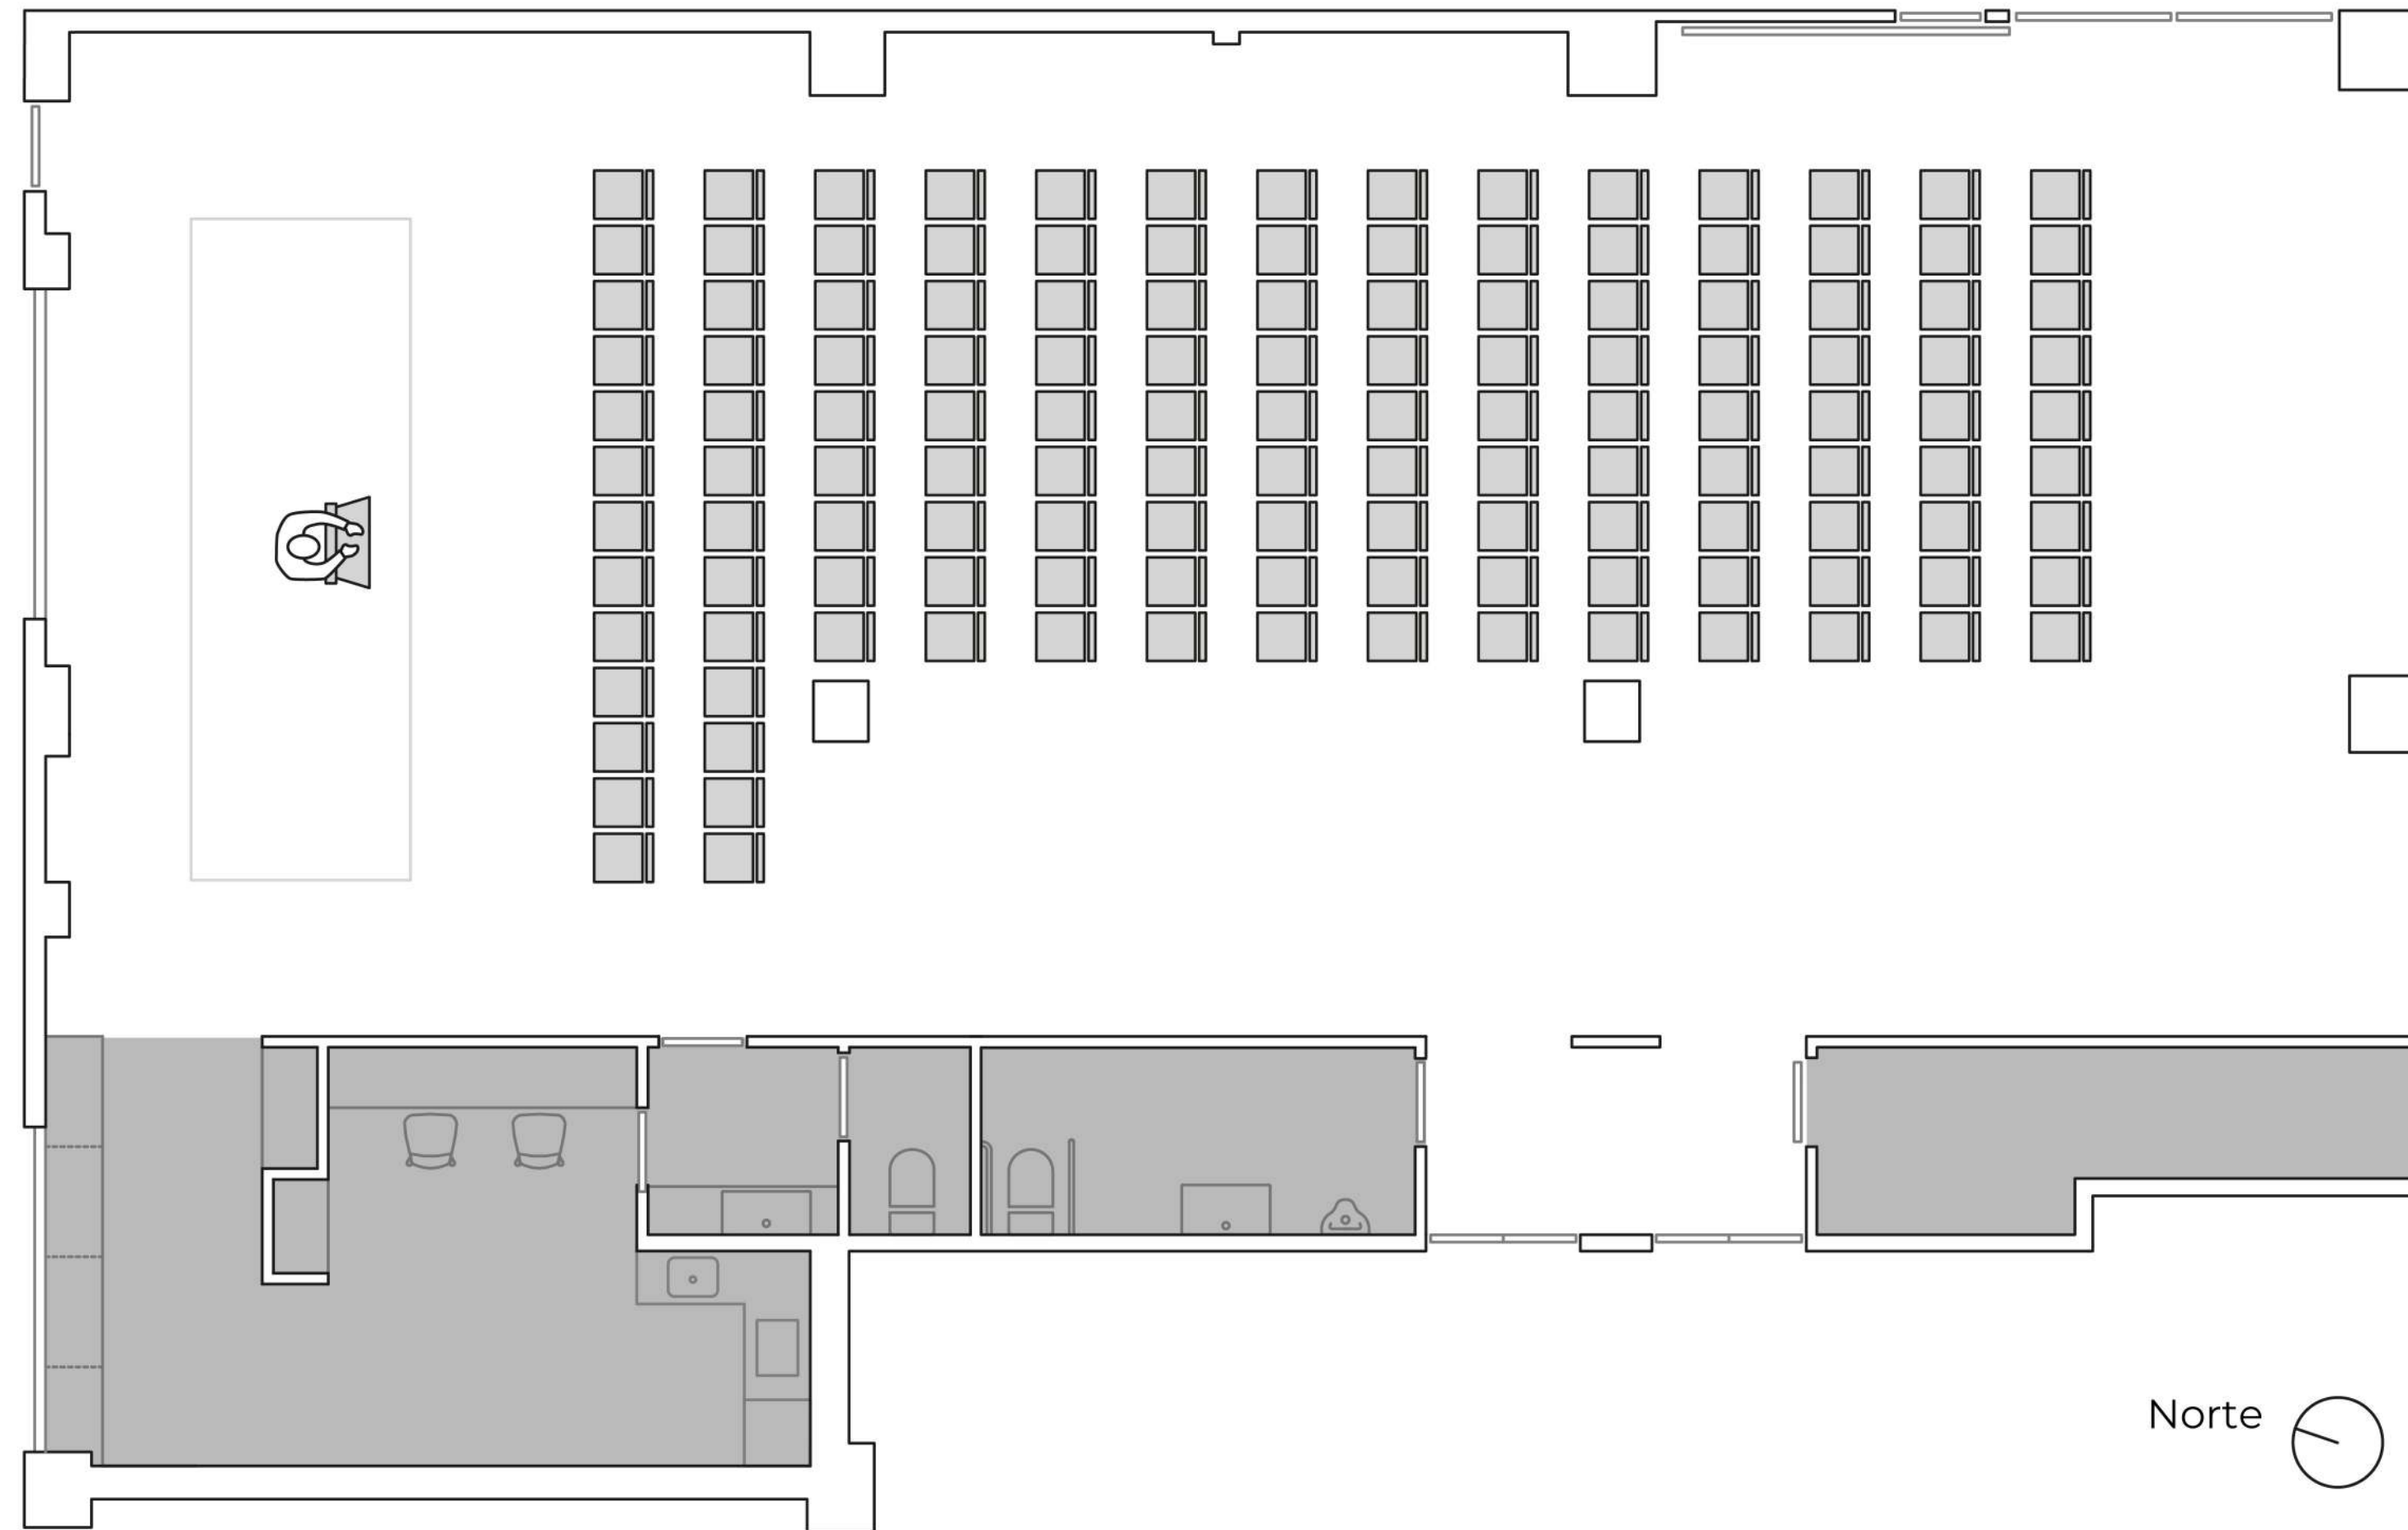

Rack audiovisual multiconfigurable

Plató fotográfico con 2 cicloramas, uno fijo y otro móvil de 2,75 x 3 m

Sonido e iluminación

Distribuciones

Sala general
Medidas

Escuela 95 pax

Auditorio 136 pax

Gala 118 pax