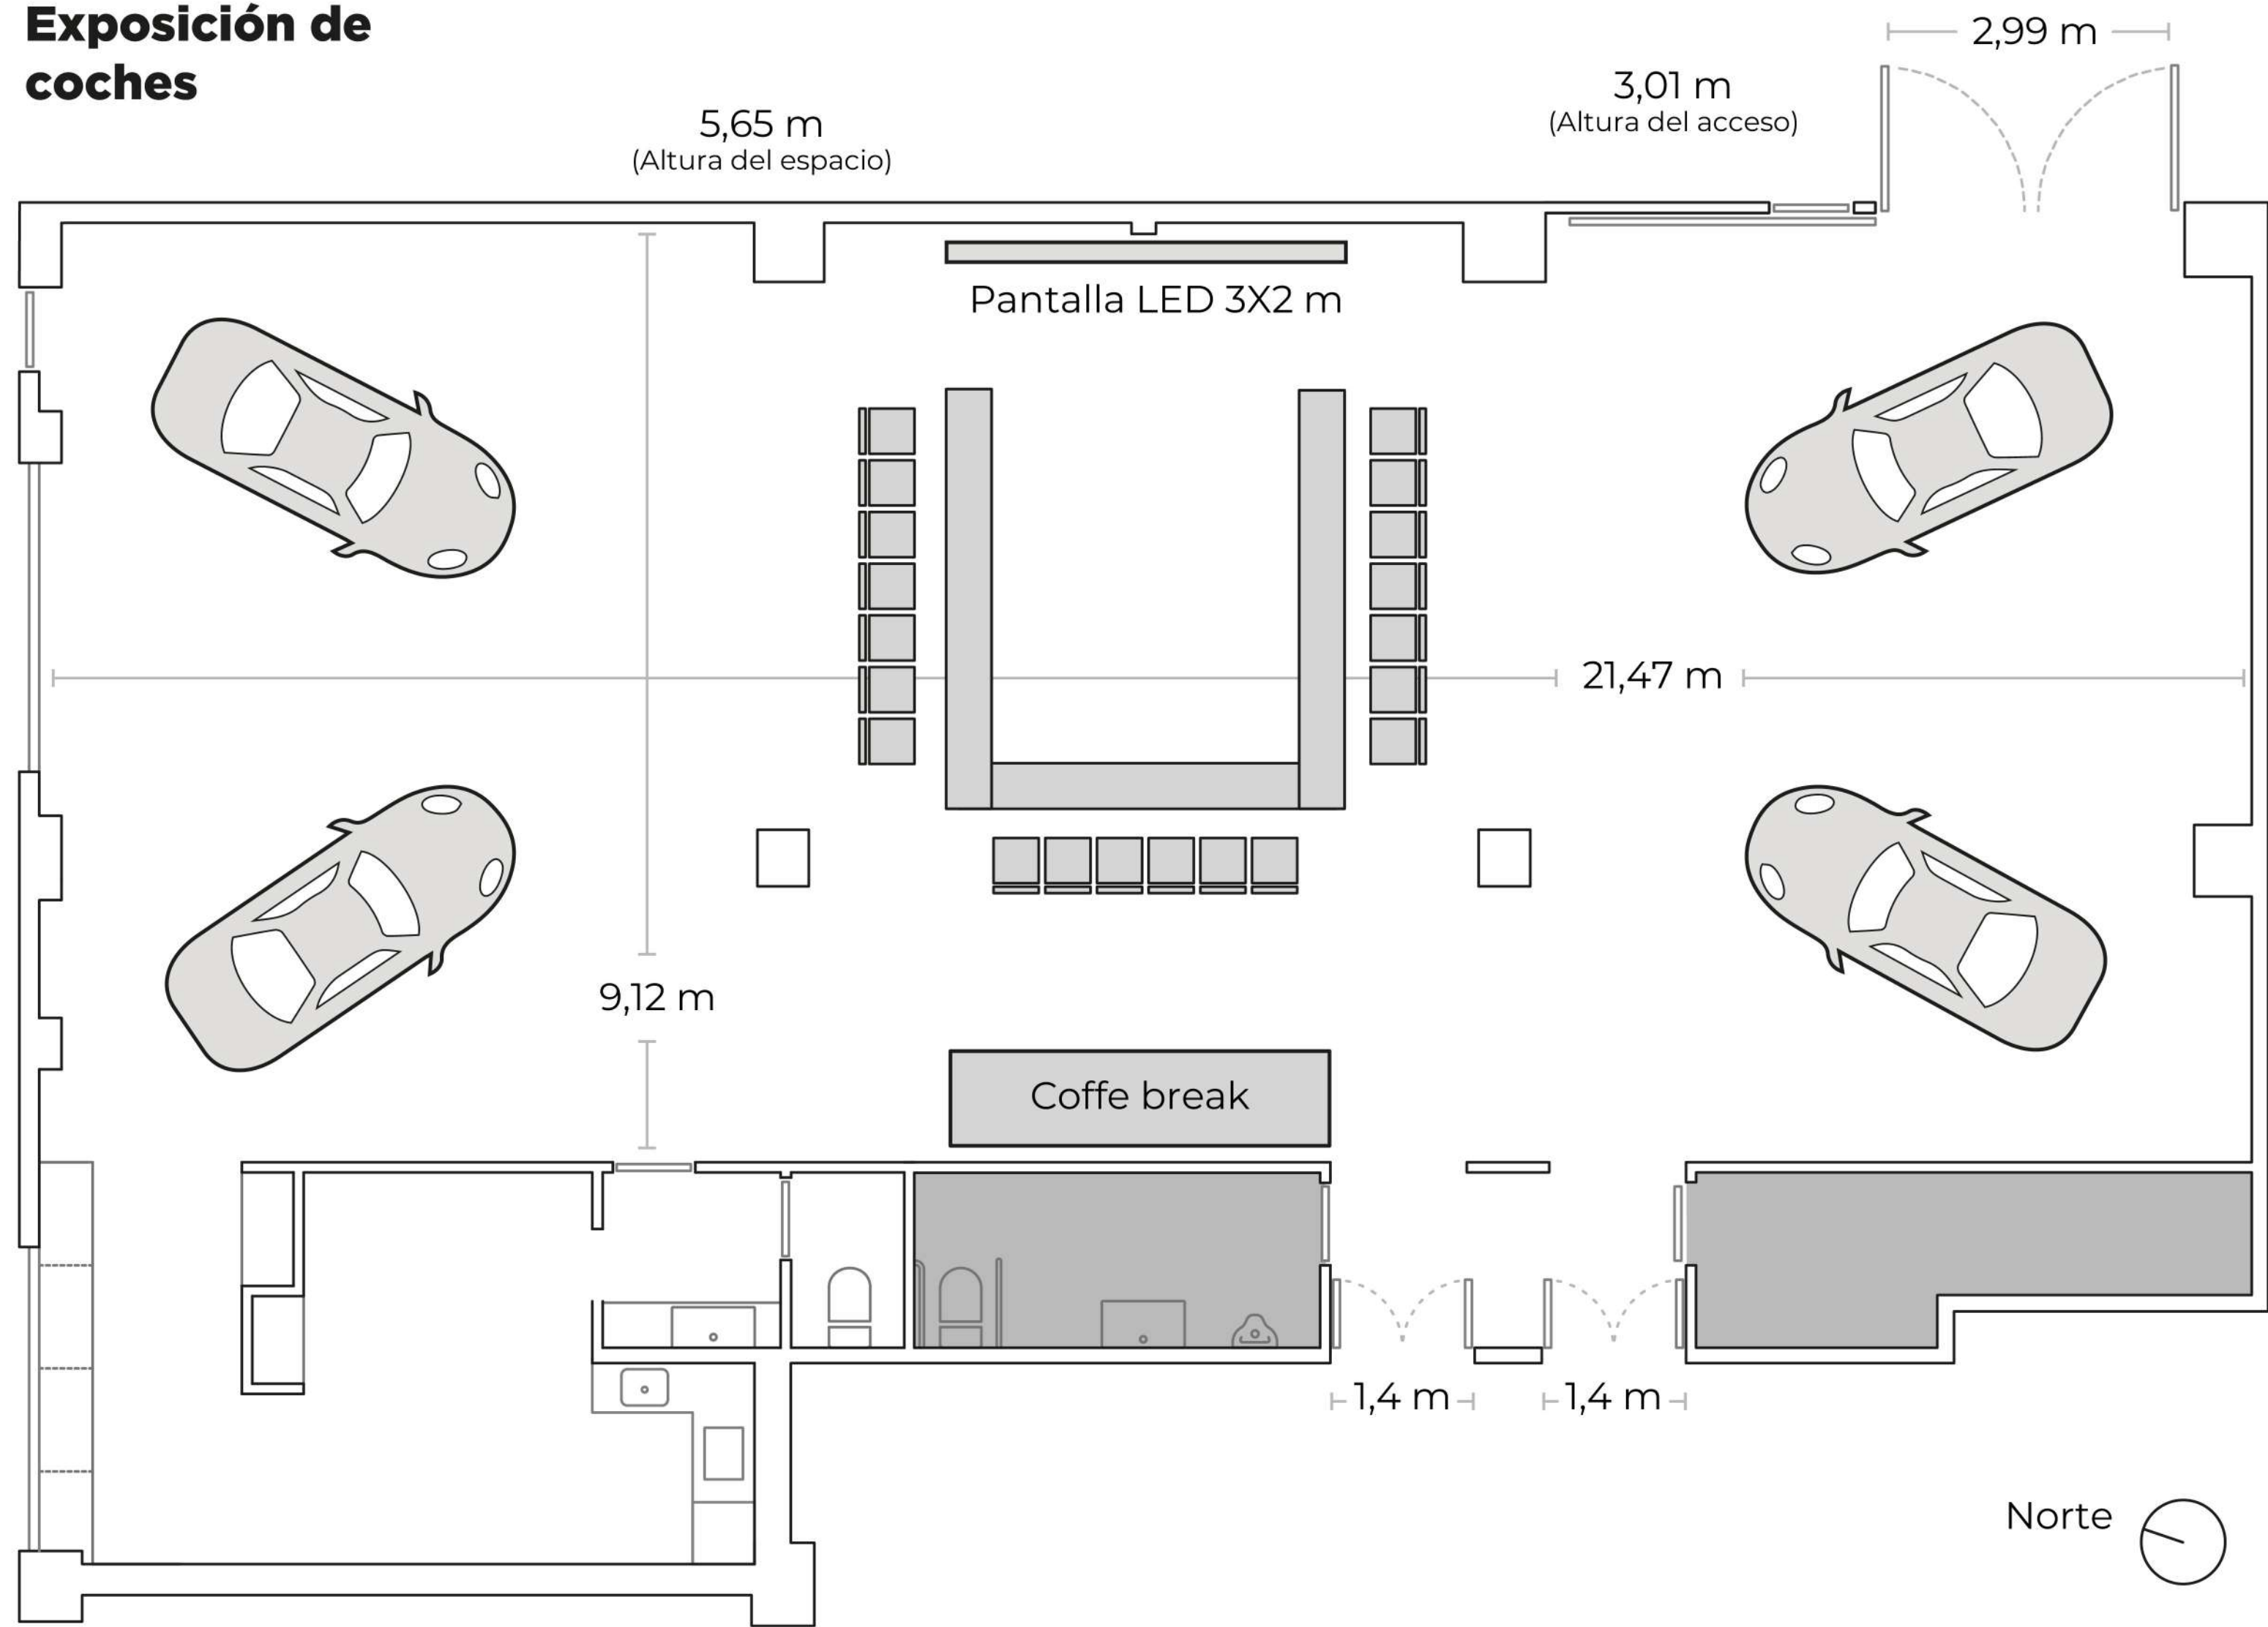

Exposición de coches