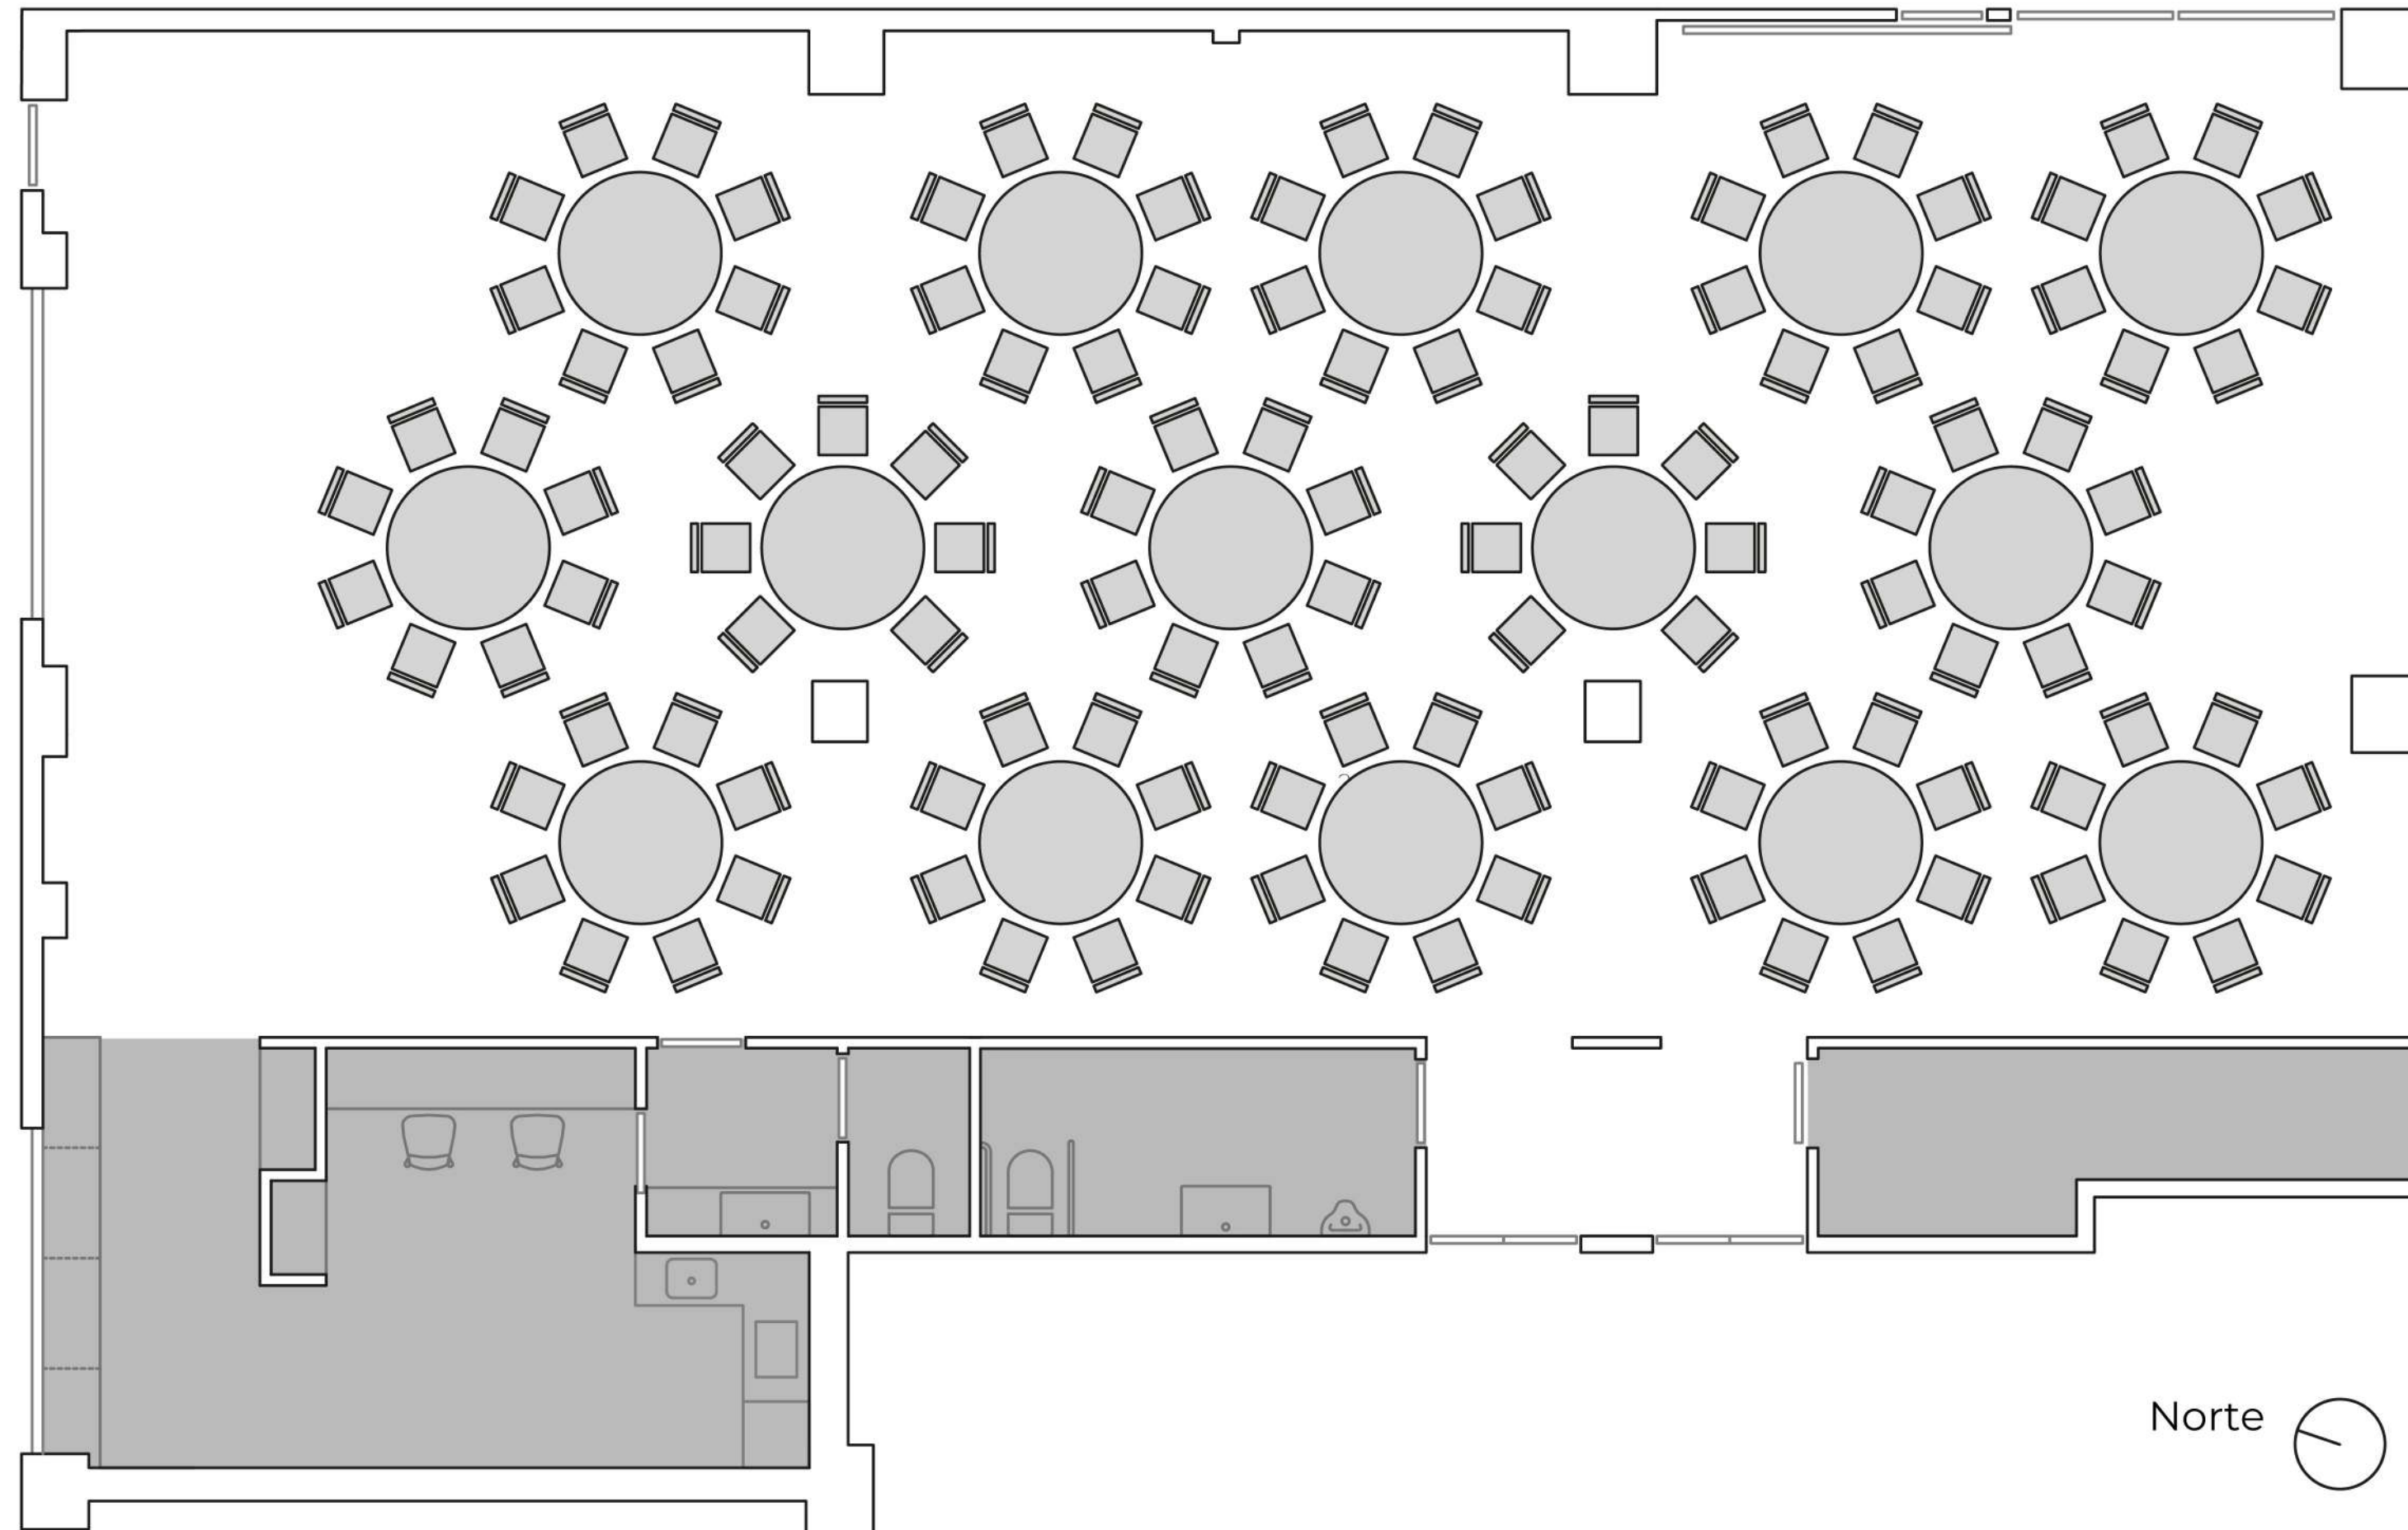

Rack audiovisual multiconfigurable

Plató fotográfico con 2 cicloramas, uno fijo y otro móvil de 2,75 x 3 m

Sonido e iluminación

Distribuciones

Sala general
Medidas

Escuela 95 pax

Auditorio 136 pax

Gala 118 pax