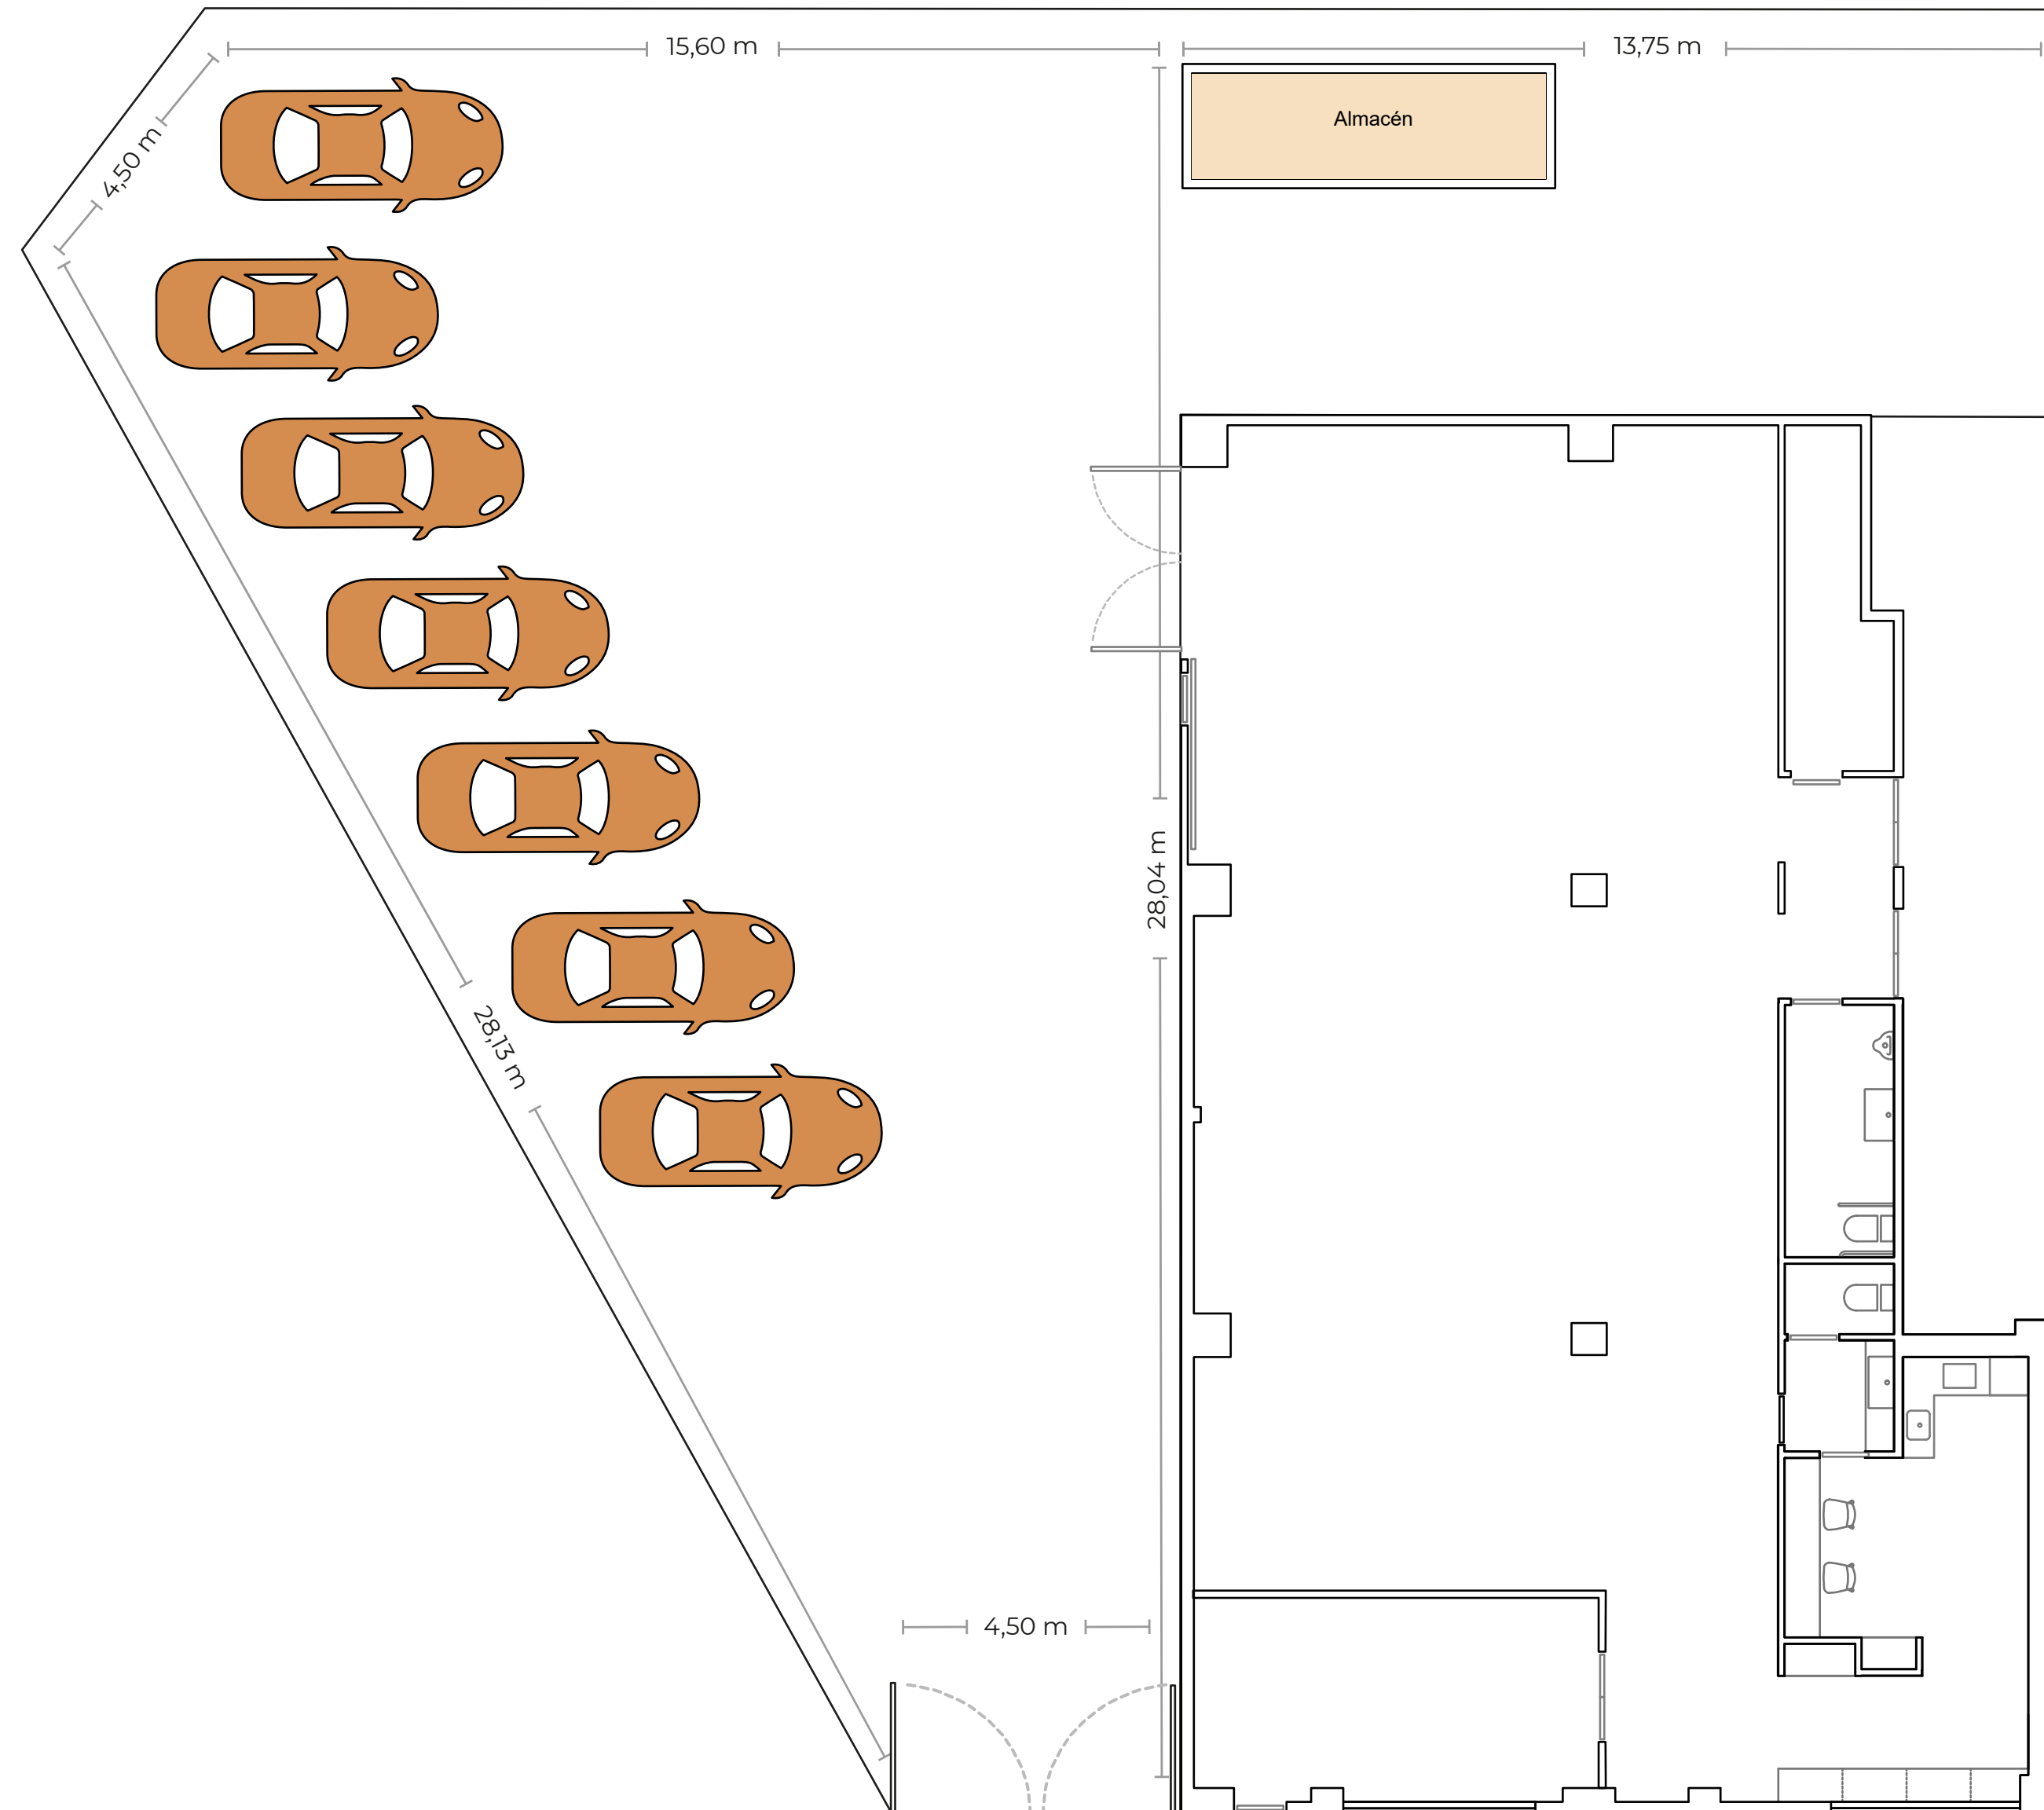

Presentación del espacio

01

The image shows a modern interior space, likely a lounge or event area. The wall is a light, neutral color and features three large, dark circular openings, each illuminated from within, creating a warm glow. In the foreground, a wall is composed of numerous vertical wooden slats of varying heights, creating a textured, rhythmic pattern. A large, cylindrical, metallic duct or pipe runs diagonally across the upper right portion of the frame. The overall atmosphere is contemporary and sophisticated.

Características del espacio

02

Superficie de sala
175 m²

Altura
6 m

Capacidad en cóctel
hasta 170 personas

Luz
natural

Sala
climatizada

Parking exterior
multifuncional

Acceso y baño
adaptados

Zona de catering
o camerino

Pet - friendly

Medidas de la sala

**Distribución 95 personas
con escenario**

**Distribución 138 personas
con pantalla LED**

Distribución 20 personas en U
con pantalla LED y exposición de vehículos

**Distribución 110 personas
en gala**

Medidas espacio exterior multifuncional

Aspectos Técnicos

03

**Wifi dedicada
600 MB y 5G**

**Acceso para
carga y descarga**

**25 Kw de potencia eléctrica
trifásica y monofásica**