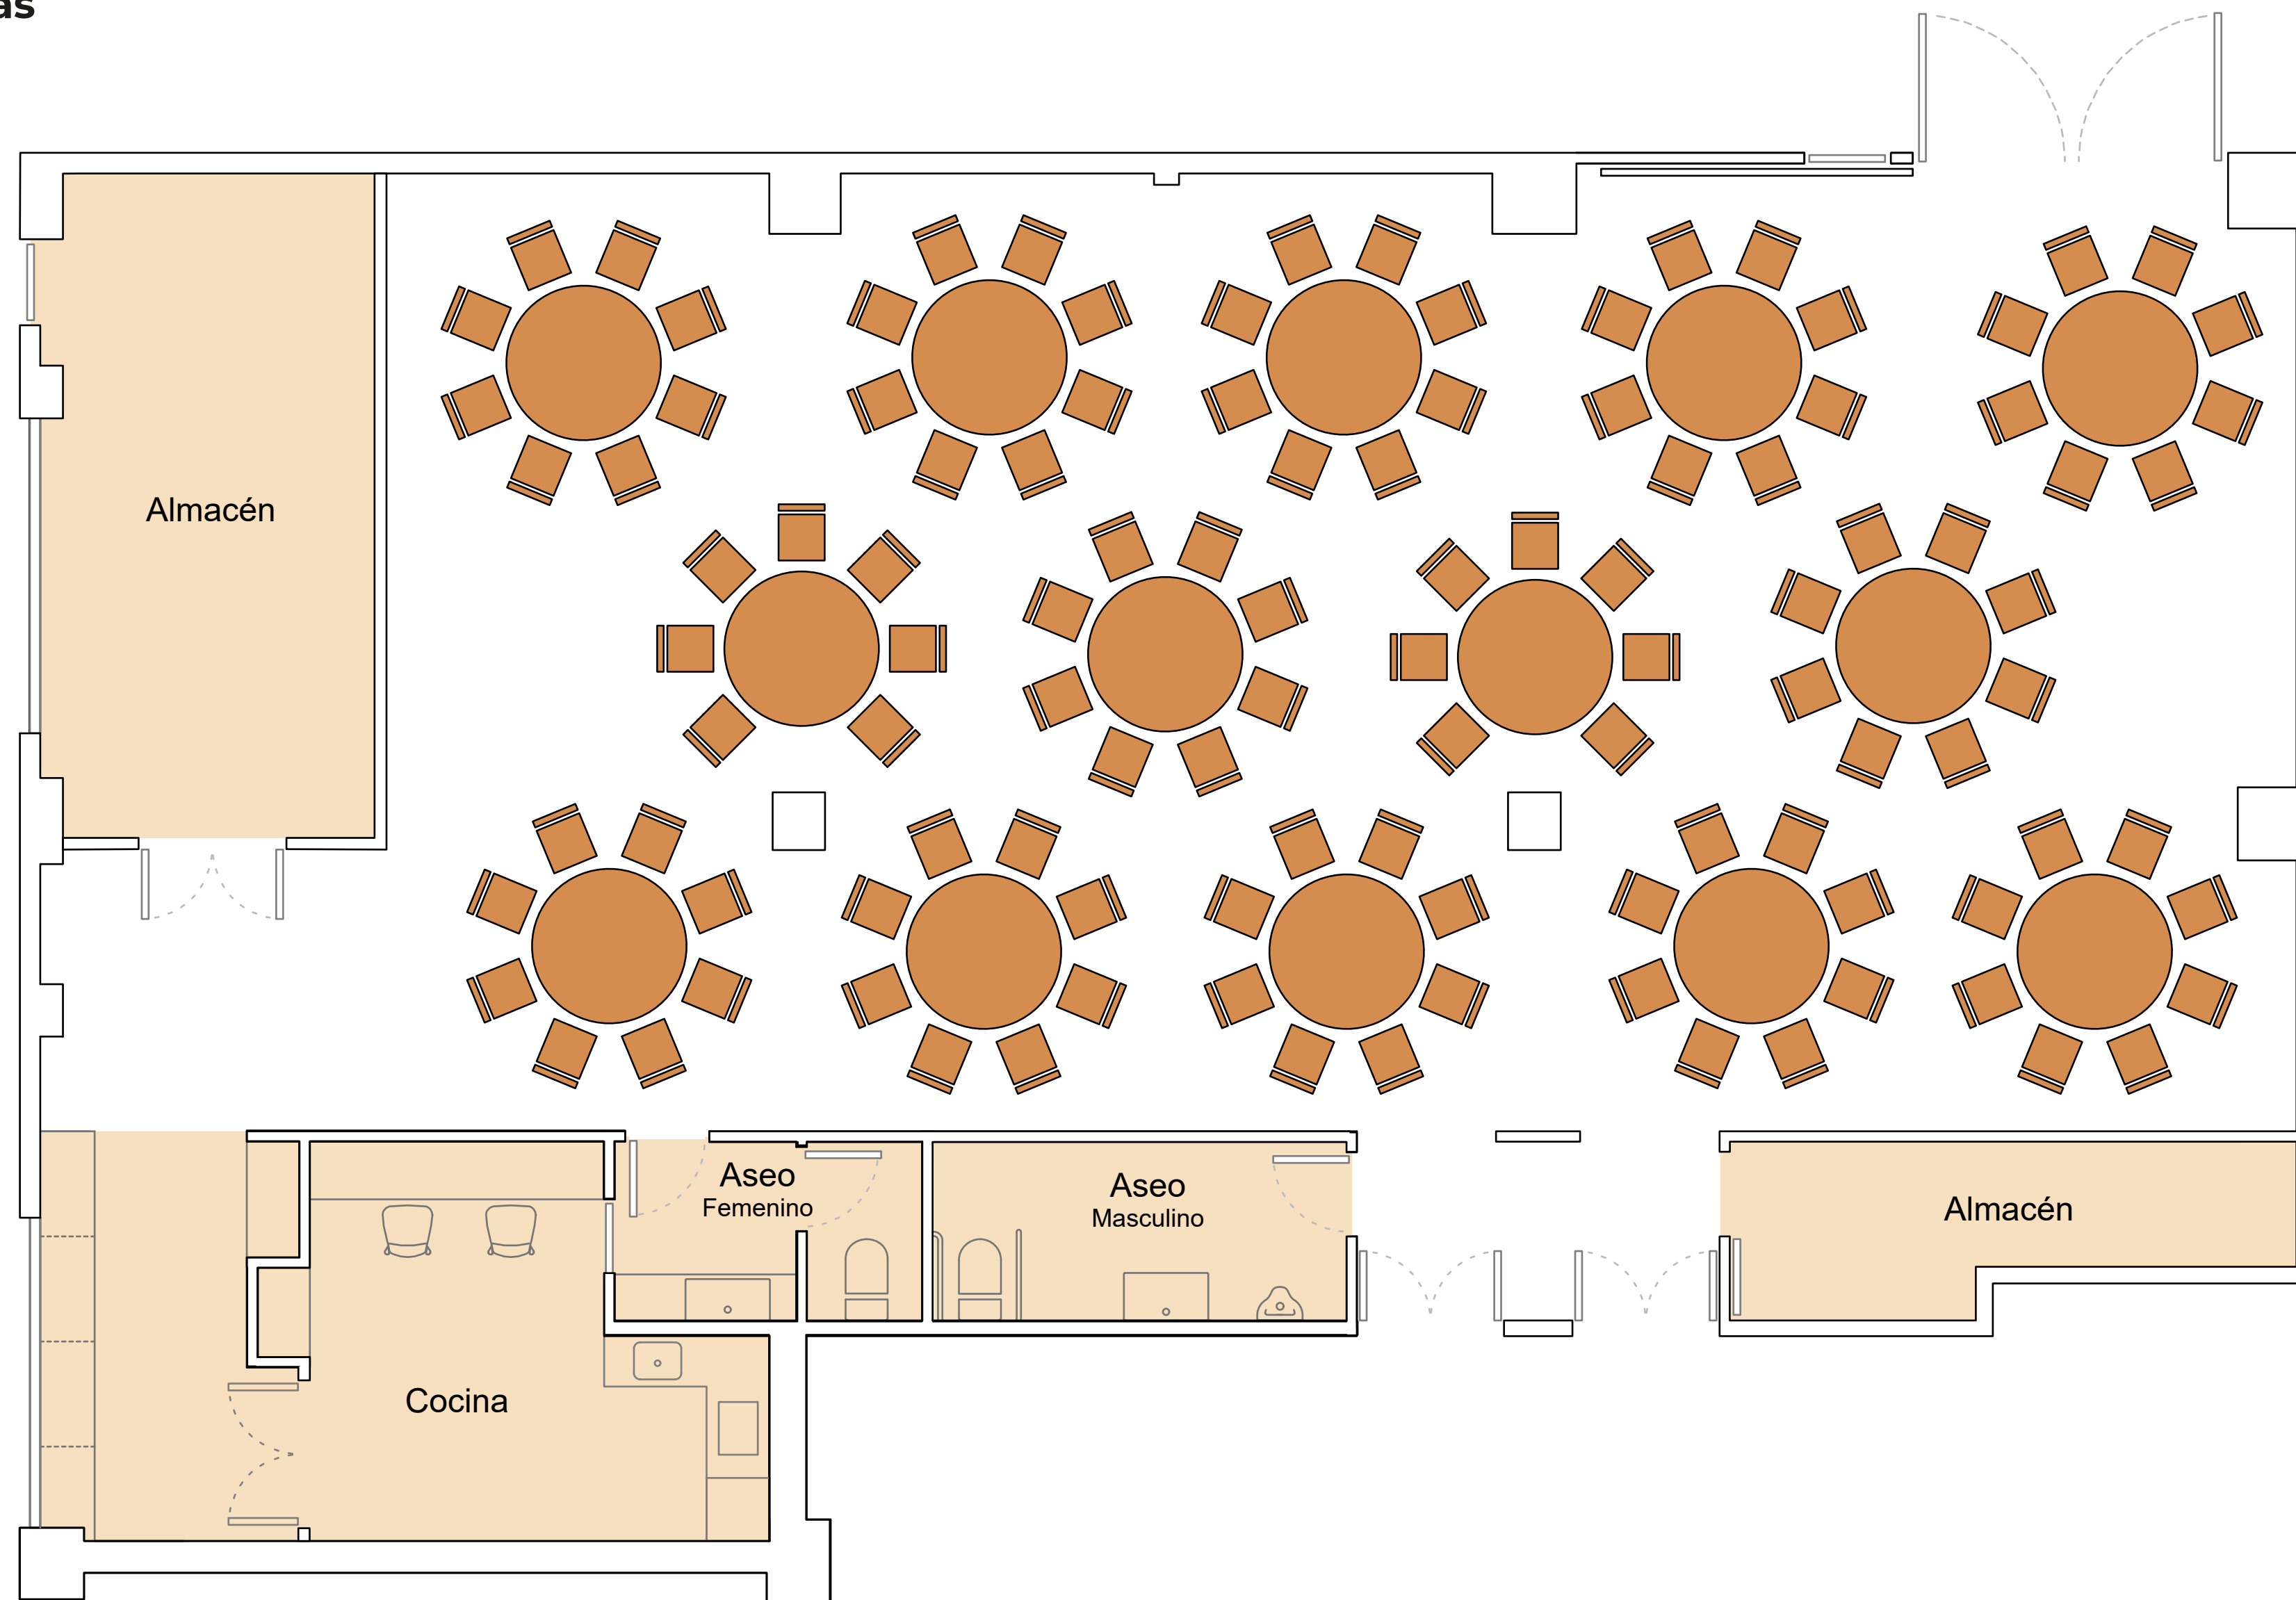

**Distribución 110 personas
en gala**