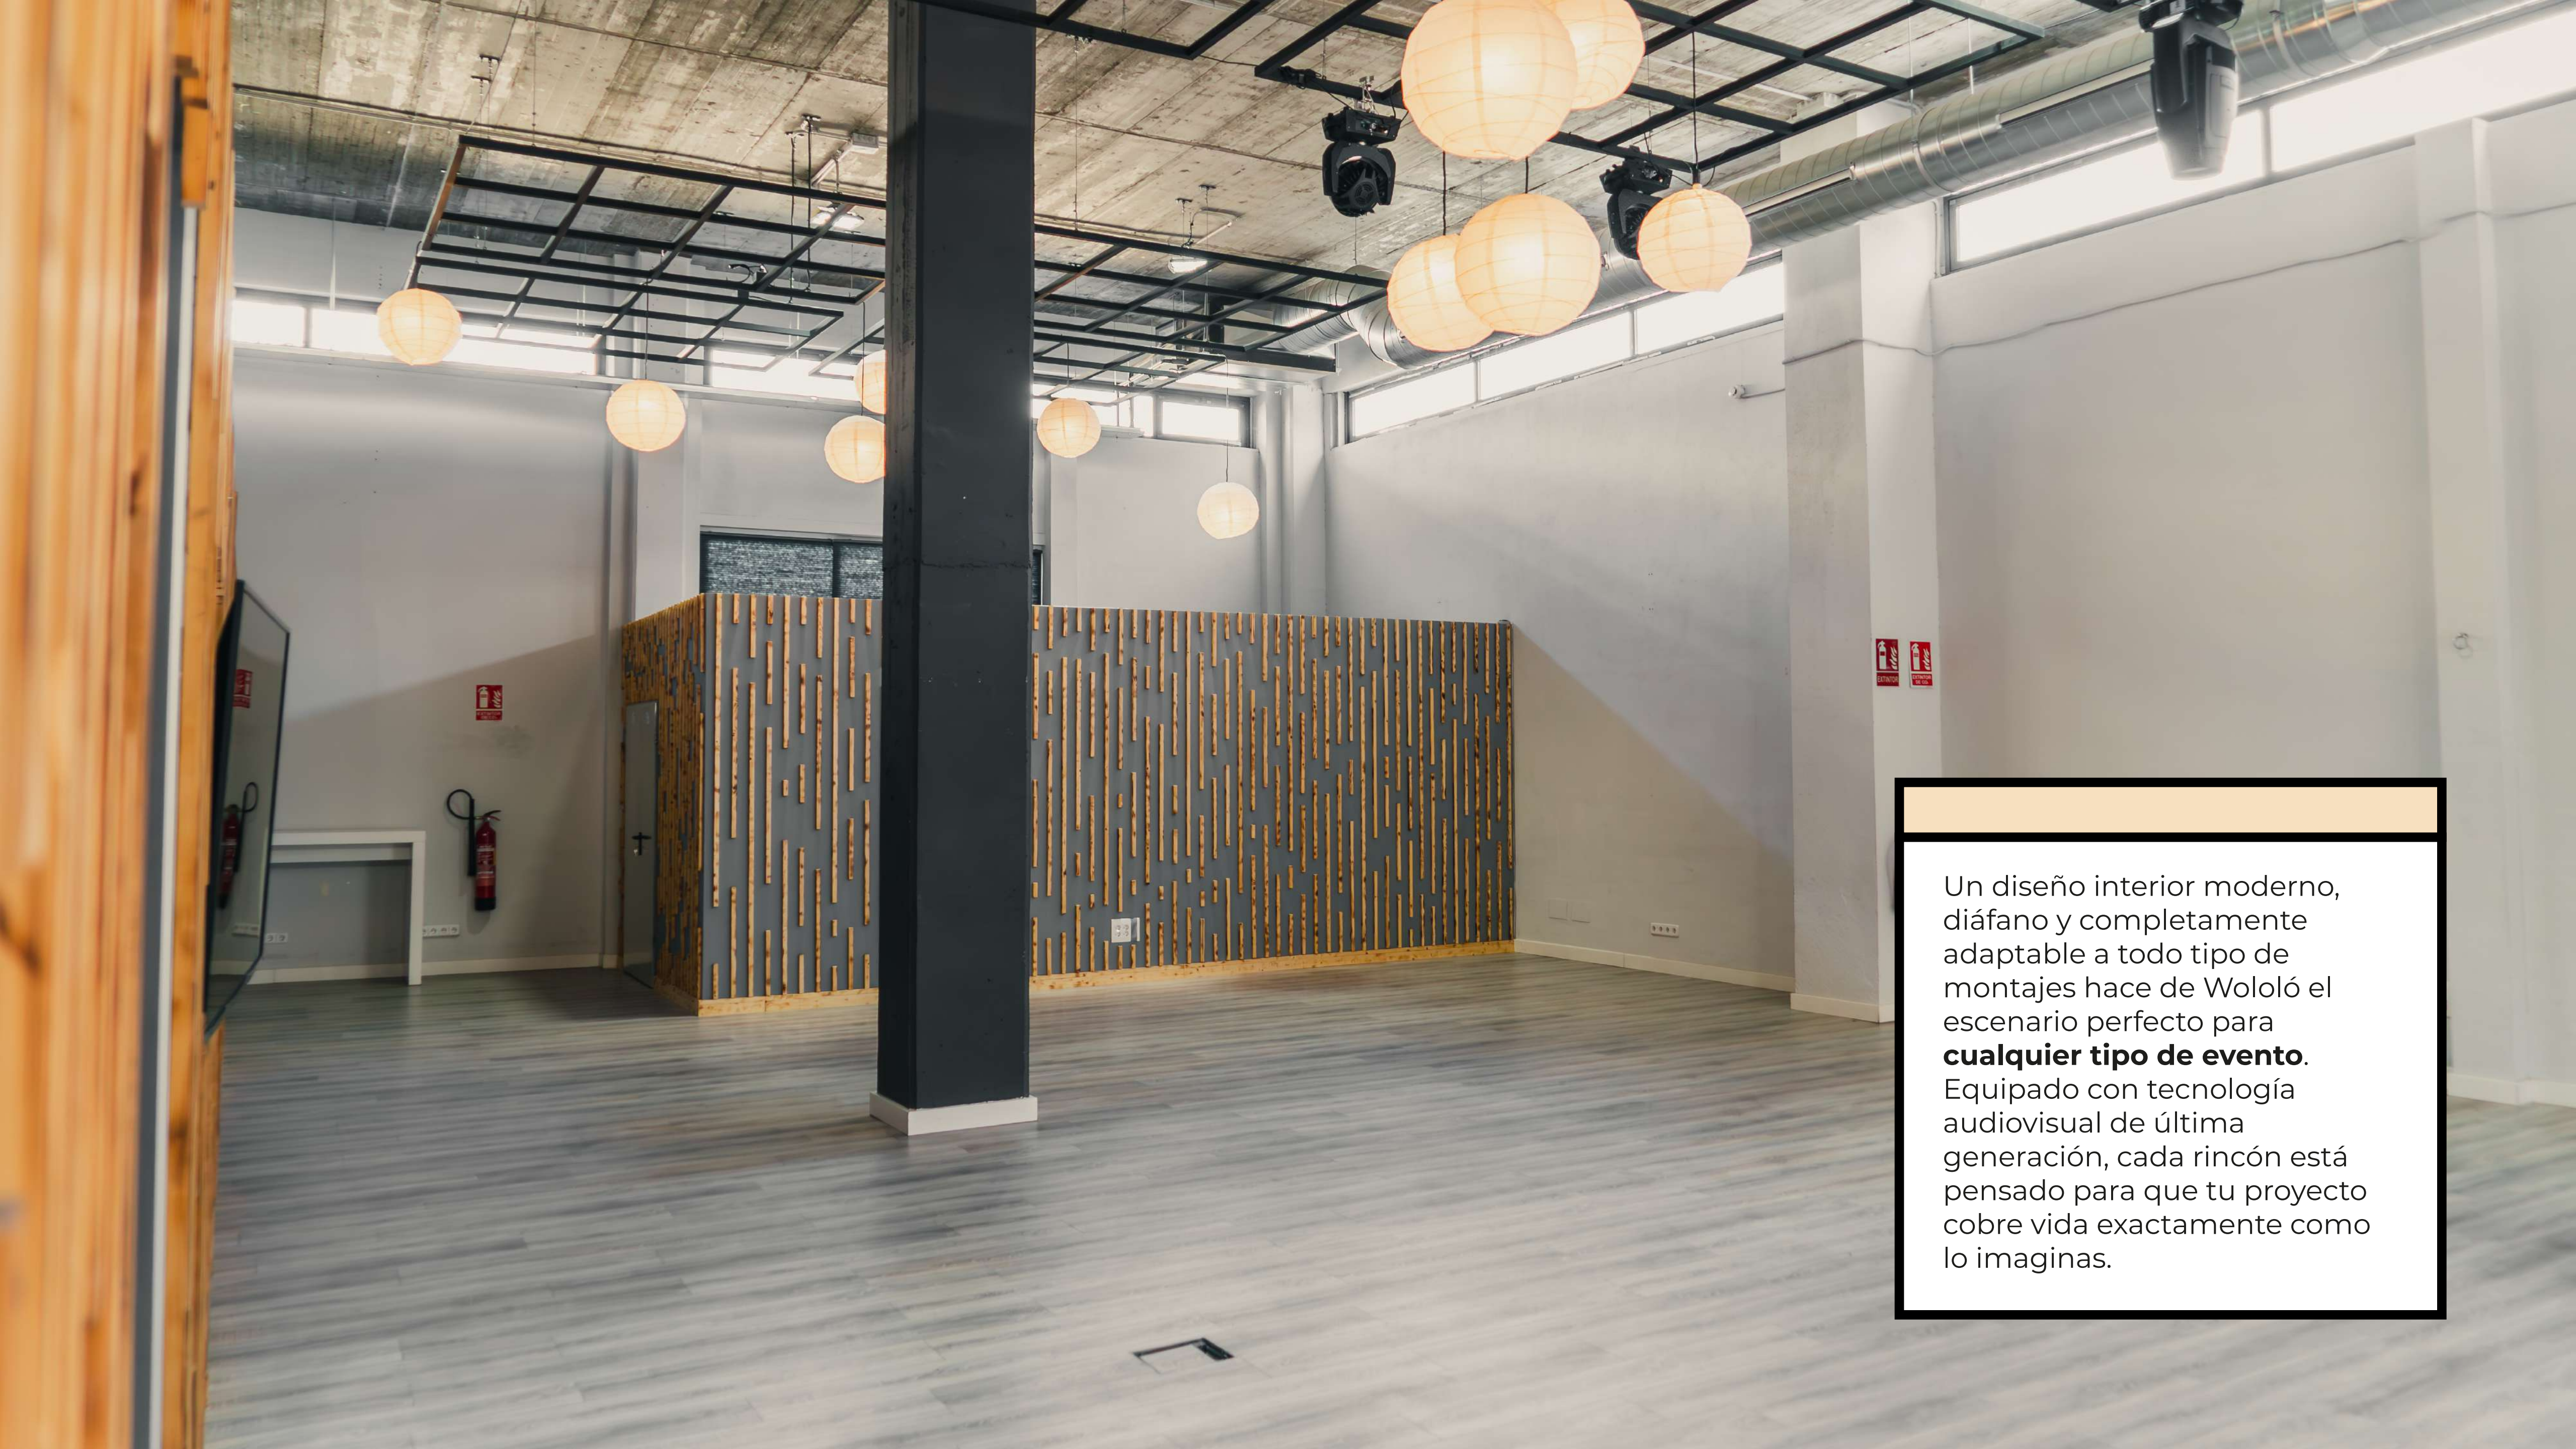

Presentación del espacio

01

The image shows a modern interior space, likely a lounge or event area. The wall is a light, neutral color and features three large, dark circular openings, each illuminated from within, creating a warm glow. In the foreground, a wall is composed of numerous vertical wooden slats of varying heights, creating a textured, rhythmic pattern. A large, cylindrical, metallic duct or pipe runs diagonally across the upper right portion of the frame. The overall atmosphere is contemporary and sophisticated.

Wololó es un espacio de eventos, ubicado en el corazón de uno de los barrios más emergentes de Madrid: Canillejas. Un enclave estratégico donde se concentra gran parte del talento e innovación de la ciudad.

Un diseño interior moderno, diáfano y completamente adaptable a todo tipo de montajes hace de Wololó el escenario perfecto para **cualquier tipo de evento**. Equipado con tecnología audiovisual de última generación, cada rincón está pensado para que tu proyecto cobre vida exactamente como lo imaginas.

Wololó es un punto de encuentro donde las experiencias se construyen desde cero: un espacio para aprender, conectar, crear y vivir momentos que dejan huella. Un espacio con carácter propio, **adaptable a cualquier montaje**, donde cada idea encuentra su mejor versión.