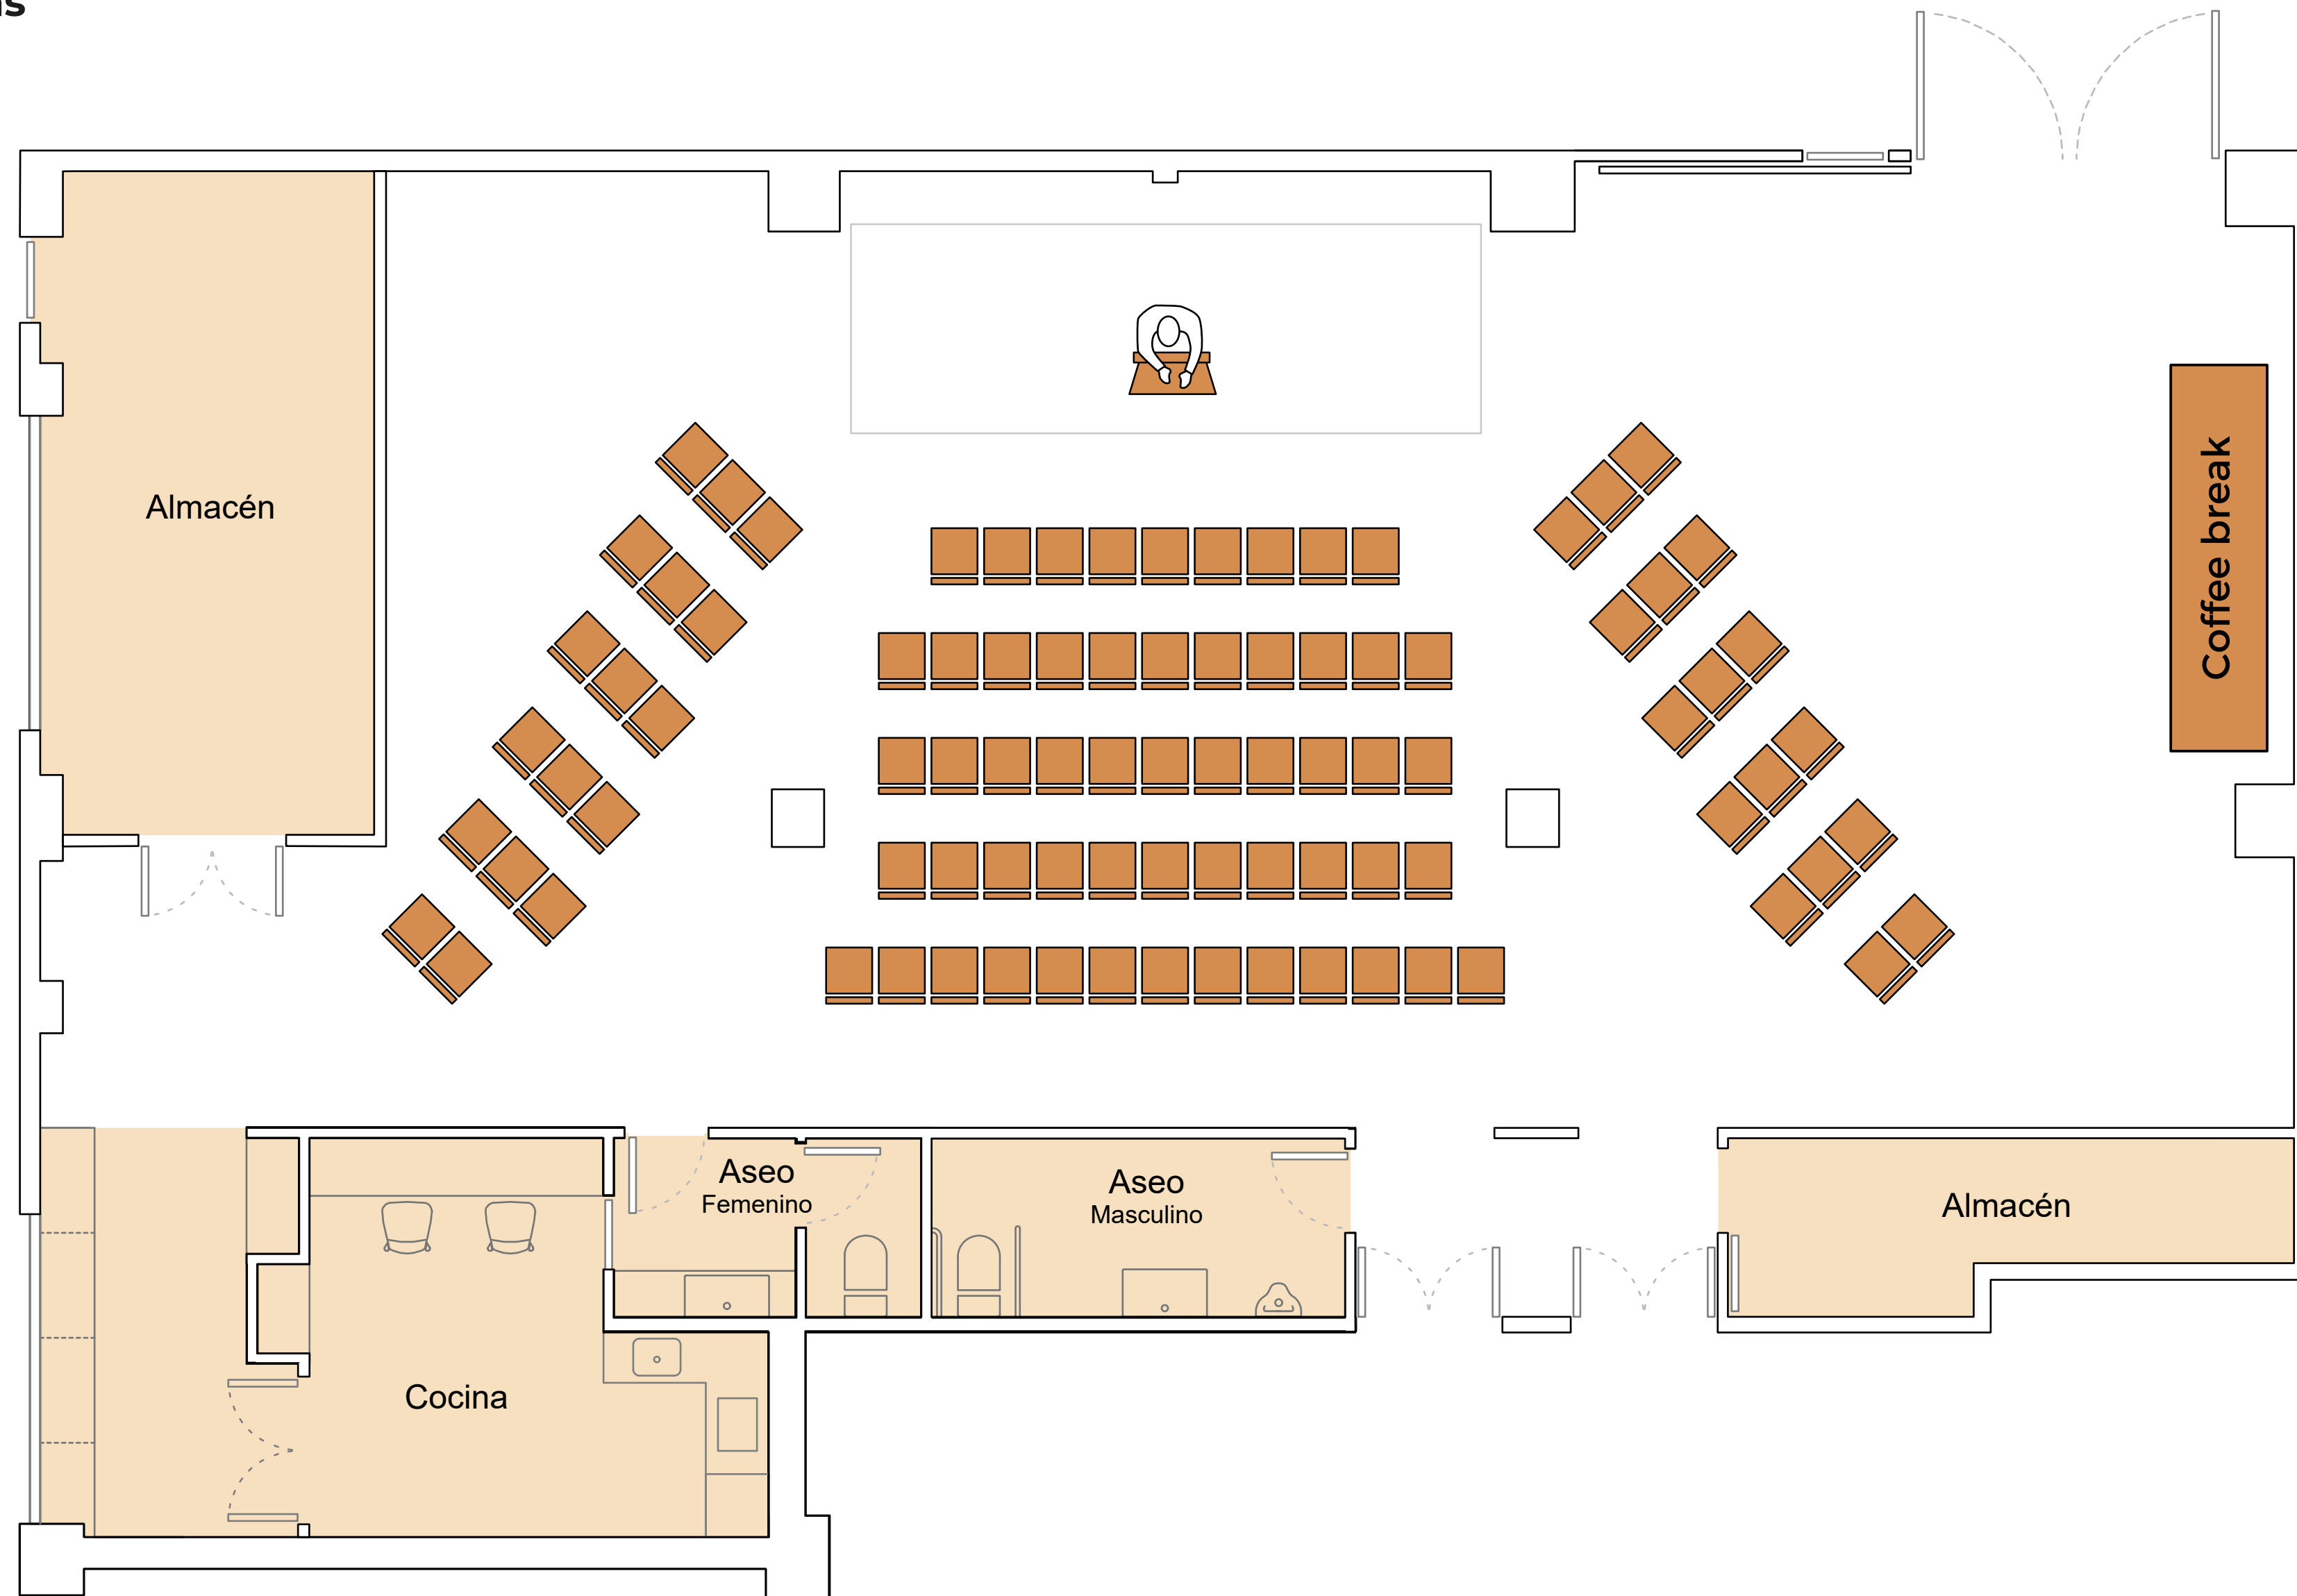

Presentación del espacio

01

The image shows a modern interior space, likely a lounge or event area. The wall is a light, neutral color and features three large, dark circular openings, each illuminated from within, creating a warm glow. In the foreground, a wall is composed of numerous vertical wooden slats of varying heights, creating a textured, rhythmic pattern. A large, cylindrical, metallic duct or pipe runs diagonally across the upper right portion of the frame. The overall atmosphere is contemporary and sophisticated.

Características del espacio

02

Superficie de sala
175 m²

Altura
6 m

Capacidad en cóctel
hasta 170 personas

Luz
natural

Sala
climatizada

Parking exterior
multifuncional

Acceso y baño
adaptados

Zona de catering
o camerino

Pet - friendly

Medidas de la sala

**Distribución 95 personas
con escenario**

**Distribución 138 personas
con pantalla LED**

Distribución 20 personas en U
con pantalla LED y exposición de vehículos